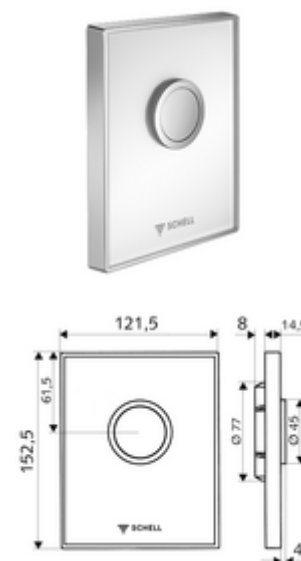

Numéro de l'article: 02 823 00 99

Plaque de commande pour urinoir AMBITION

Pour robinets de chasse directe urinoir à encastrer SCHELL COMPACT II.

Matériel fourni

- Plaque de commande design en verre de sécurité
 - Bouton de commande en laiton
- Cartouche à fermeture temporisée avec préfiltre de l'orifice d'injection
- Cadre de montage

Caractéristiques techniques

- Volume de rinçage réglable: 1,0 - 6,0 l
- Matériau: Utilisation Laiton, Plaque frontale Verre de sécurité (ESD), Cadre Matière synthétique
- Surface: Utilisation chromé, Plaque frontale blanc, Cadre chromé
- Dimensions de la plaque frontale: L 121,5 mm x H 152,5 mm x P 14,5 mm

Données de livraison

- Poids: 0,73 kg/Pièce
- Unité d'emballage: 1

Articles liés recommandés

Module-Urinoir MONTUS

Réf. l'article: 03 075 00 99 ou

Robinet de chasse directe urinoir à encastrer
COMPACT II

Réf. l'article: 01 193 00 99 ou