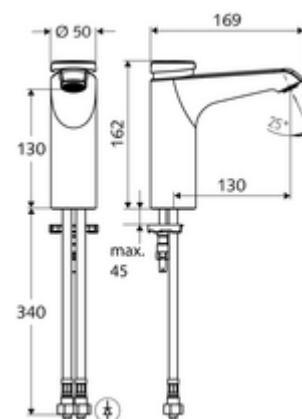

### Matériel fourni

- Robinet monotrou à fermeture temporisée
  - Cartouche à fermeture temporisée SC II avec limiteur d'eau chaude
  - Corps entièrement métallique résistant au vandalisme
  - Régulateur de jet
- 2 flexibles de raccordement Clean-Fix S G 3/8 F x 380 mm, avec clapet anti-retour intégré (clapet anti-retour, EN 1717: EB) et préfiltre
- Matériel de fixation pour le montage d'un lavabo

### Données de livraison

- Poids: 2,05 kg/Pièce
- Unité d'emballage: 1