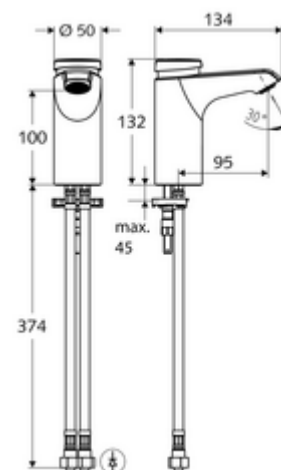

### Matériel fourni

- Robinet monotrou à fermeture temporisée
  - Cartouche à fermeture temporisée SC II avec limiteur d'eau chaude
  - Corps entièrement métallique résistant au vandalisme
  - Régulateur de jet
- 2 flexibles de raccordement Clean-Fix S G 3/8 F x 380 mm, avec clapet anti-retour intégré (clapet anti-retour, EN 1717: EB) et préfiltre
- Matériel de fixation pour le montage d'un lavabo

### Données de livraison

- Poids: 1,85 kg/Pièce
- Unité d'emballage: 1

### Articles liés nécessaires

	Réf. l'article: 09 414 06 99
	Réf. l'article: 06 558 12 99
Robinet d'équerre avec fonction de régulation et filtre	Réf. l'article: 05 430 06 99
Crépine de lavabo OPEN	Réf. l'article: 02 002 06 99 ou
Crépine de lavabo PUSH OPEN	Réf. l'article: 02 000 06 99 ou