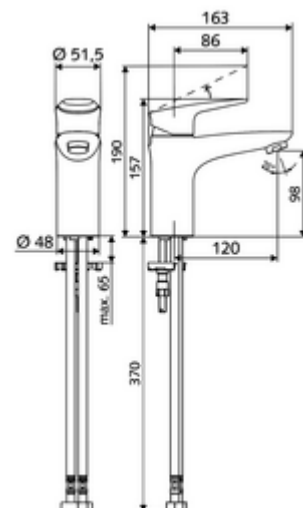

### Matériel fourni

- Robinet monocommande-monotrou
  - Corps entièrement métallique résistant au vandalisme
  - Cartouche céramique mitigeur monocommande avec limitation réglable de l'eau chaude et du débit
  - Régulateur de jet
  - Mitigeur monocommande
- 2 flexibles de raccordement Clean-Fix S G 3/8 F x 440 mm, avec clapet anti-retour intégré (clapet anti-retour, EN 1717: EB) et préfiltre
- Matériel de fixation pour le montage d'un lavabo

### Données de livraison

- Poids: 1,77 kg/Pièce
- Unité d'emballage: 1