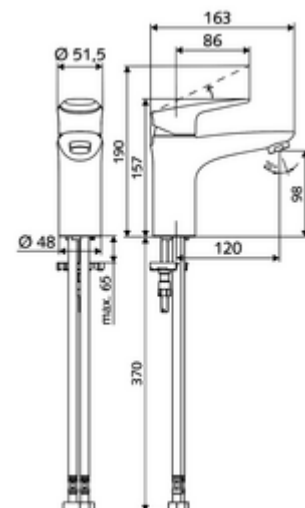

Numéro de l'article: 02 183 06 99

Robinetterie de lavabo MODUS EH HD-M – Eau mixte

Mitigeur monocommande compact avec levier design.

Matériel fourni

- Robinet monocommande-monotrou
 - Corps entièrement métallique résistant au vandalisme
 - Cartouche céramique mitigeur monocommande avec limitation réglable de l'eau chaude et du débit
 - Régulateur de jet
 - Mitigeur monocommande
- 2 flexibles de raccordement Clean-Fix S G 3/8 F x 440 mm, avec clapet anti-retour intégré (clapet anti-retour, EN 1717: EB) et préfiltre
- Matériel de fixation pour le montage d'un lavabo

Caractéristiques techniques

- S_Durchfluss: max. 5 l/min indépendant de la pression
- Pression dynamique: 1,0 - 5,0 bar
- Pression statique max.: 8 bar
- Température de service max.: 70 °C (80 °C pour la désinfection thermique)
- Raccordement: 2x G 3/8 F
- Matériau: Utilisation Zinc moulé sous pression, Boîtier Laiton conforme au décret allemand sur l'eau potable
- Surface: chromé
- Certificats: P-IX 29002/IO, DIN-DVGW, Belgaqua
- Classe sonore: I
- Classe de débit: 0

Données de livraison

- Poids: 1,77 kg/Pièce
- Unité d'emballage: 1

Articles liés nécessaires

Régulateur de jet kit LEED 1,3 l	Réf. l'article: 28 931 06 99 ou
Set perlator debit maxim 3.0 l/min indifferant de presiune	Réf. l'article: 28 932 06 99 ou
Régulateur de jet max. 5,7 l/min indépendamment de la pression, antiviol	Réf. l'article: 02 121 06 99 ou
Thermostat pour robinet d'équerre	Réf. l'article: 09 414 06 99
Crépine de lavabo OPEN	Réf. l'article: 02 002 06 99 ou
Crépine de lavabo PUSH OPEN	Réf. l'article: 02 000 06 99 ou

Indice

- Umrüstung auf Bügelhebel MODUS Care EH-T 70 004 06 99 möglich, siehe Ersatzteile.