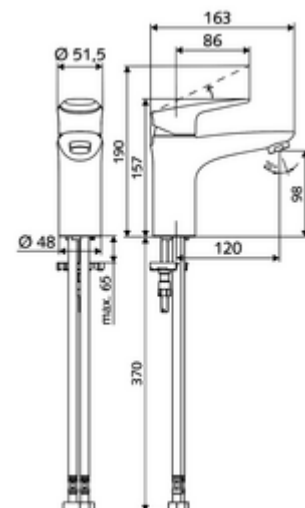

### Matériel fourni

- Robinet monocommande-monotrou
  - Corps entièrement métallique résistant au vandalisme
  - Cartouche céramique mitigeur monocommande avec limitation réglable de l'eau chaude et du débit
  - Régulateur de jet
  - Mitigeur monocommande
- 2 flexibles de raccordement Clean-Fix S G 3/8 F x 440 mm, avec clapet anti-retour intégré (clapet anti-retour, EN 1717: EB) et préfiltre
- Matériel de fixation pour le montage d'un lavabo

### Données de livraison

- Poids: 1,77 kg/Pièce
- Unité d'emballage: 1