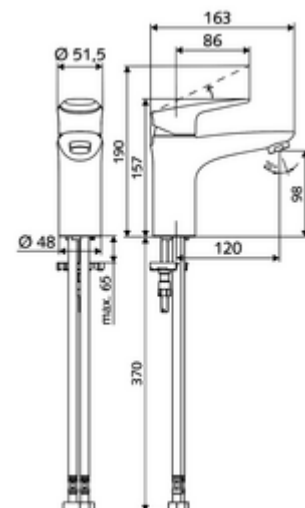

Numéro de l'article: 02 183 06 99

HD-M – Eau mixte

Mitigeur monocommande compact avec levier design.

Matériel fourni

- Robinet monocommande-monotrou
 - Corps entièrement métallique résistant au vandalisme
 - Cartouche céramique mitigeur monocommande avec limitation réglable de l'eau chaude et du débit
 - Régulateur de jet
 - Mitigeur monocommande
- 2 flexibles de raccordement Clean-Fix S G 3/8 F x 440 mm, avec clapet anti-retour intégré (clapet anti-retour, EN 1717: EB) et préfiltre
- Matériel de fixation pour le montage d'un lavabo

Caractéristiques techniques

- Débit de rinçage: max. 5 l/min indépendant de la pression
- Pression dynamique: 1,0 - 5,0 bar
- Pression statique max.: 8 bar
- Température de service max.: 70 °C (80 °C pour la désinfection thermique)
- Raccordement: 2x G 3/8 F
- Matériau: Utilisation Zinc moulé sous pression, Boîtier Laiton conforme au décret allemand sur l'eau potable
- Surface: chromé
- Certificats: P-IX 29002/IO, DIN-DVGW, Belgaqua
- Classe sonore: I
- Classe de débit: 0

Données de livraison

- Poids: 1,77 kg/Pièce
- Unité d'emballage: 1

Articles liés nécessaires

Régulateur de jet kit LEED 1,3 l	Réf. l'article: 28 931 06 99 ou
Set perlator débit maxim 3.0 l/min indifférent de pression	Réf. l'article: 28 932 06 99 ou
Régulateur de jet max. 5,7 l/min indépendamment de la pression, antiviol	Réf. l'article: 02 121 06 99 ou
	Réf. l'article: 09 414 06 99
Crépine de lavabo OPEN	Réf. l'article: 02 002 06 99 ou
Crépine de lavabo PUSH OPEN	Réf. l'article: 02 000 06 99 ou

Indice

- Umrüstung auf Bügelhebel MODUS Care EH-T 70 004 06 99 möglich, siehe Ersatzteile.