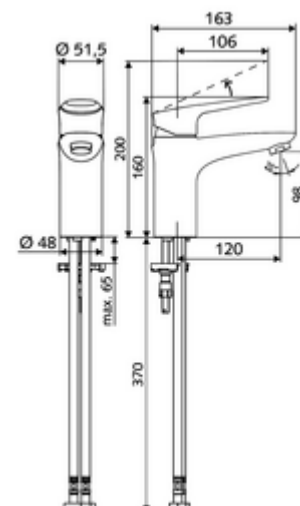

Numéro de l'article: 02 180 06 99

Robinetterie de lavabo MODUS EH-T HD-M – eau mixte, ThermoProtect cartouche

Mitigeur monocommande compact avec levier à étrier.

Matériel fourni

- Robinet monocommande-monotrou
 - Corps entièrement métallique résistant au vandalisme
 - Régulateur de jet
 - Mitigeur monocommande
 - Cartouche céramique ThermoProtect avec blocage de la température à 38° C, protection contre les brûlures en cas de panne de l'alimentation en eau froide
- 2 flexibles de raccordement Clean-Fix S G 3/8 F x 440 mm, avec clapet anti-retour intégré (clapet anti-retour, EN 1717: EB) et préfiltre
- Matériel de fixation pour le montage d'un lavabo

Caractéristiques techniques

- Débit de rinçage: max. 5 l/min indépendant de la pression
- Pression dynamique: 1,0 - 5,0 bar
- Pression statique max.: 8 bar
- Température de service max.: 70 °C
- Température de sortie max.: 38 °C
- Raccordement: 2x G 3/8 F
- Matériau: Utilisation Zinc moulé sous pression, Boîtier Laiton conforme au décret allemand sur l'eau potable
- Surface: chromé
- Certificats: P-IX 29002/IO, DIN-DVGW, Belgaqua
- Classe sonore: I
- Classe de débit: O

Données de livraison

- Poids: 1,73 kg/Pièce
- Unité d'emballage: 1

Articles liés nécessaires

Régulateur de jet kit LEED 1,3 l	Réf. l'article: 28 931 06 99 ou
Set perlator debit maxim 3.0 l/min indifferant de presiune	Réf. l'article: 28 932 06 99 ou
Régulateur de jet max. 5,7 l/min indépendamment de la pression, antiviol	Réf. l'article: 02 121 06 99 ou
Kit-Réducteur de pression	Réf. l'article: 28 525 06 99
Crépine de lavabo OPEN	Réf. l'article: 02 002 06 99 ou
Crépine de lavabo PUSH OPEN	Réf. l'article: 02 000 06 99 ou

Indice

- Umrüstung auf Bügelhebel MODUS Care EH-T 70 004 06 99 möglich, siehe Ersatzteile.