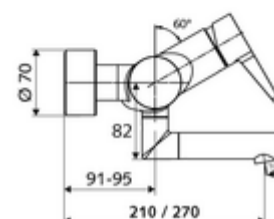

Numéro de l'article: 01 693 06 99

Robinet de lavabo apparent VITUS VW-EH-M Eau mixte

Utilisation monocommande manuelle.

Matériel fourni

- Robinet pour lavabo apparent monocommande
 - Vanne pour l'exécution d'une désinfection thermique manuelle (selon la fiche DVGW W 551)
 - Levier de commande en laiton
 - 2 clapets anti-retour (EN 1717: EB)
 - Bec orientable (blocable) avec régulateur de jet
 - Cartouche mélangeuse céramique monocommande avec limiteur d'eau chaude et du débit
- 2 raccords en S et rosaces (réglables en profondeur)

Données de livraison

- Poids: 5,15 kg/Pièce
- Unité d'emballage: 1

Articles liés nécessaires

	Réf. l'article: 23 775 00 99	
Crépine de lavabo OPEN	Réf. l'article: 02 002 06 99	ou
Crépine de lavabo PUSH OPEN	Réf. l'article: 02 000 06 99	ou