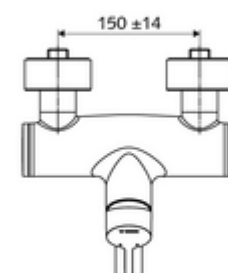

Numéro de l'article: 01 693 06 99

Robinet de lavabo apparent VITUS VW-EH-M Eau mixte

Utilisation monocommande manuelle.

Matériel fourni

- Robinet pour lavabo apparent monocommande
 - Vanne pour l'exécution d'une désinfection thermique manuelle (selon la fiche DVGW W 551)
 - Levier de commande en laiton
 - 2 clapets anti-retour (EN 1717: EB)
 - Bec orientable (blocable) avec régulateur de jet
 - Cartouche mélangeuse céramique monocommande avec limiteur d'eau chaude et du débit
- 2 raccords en S et rosaces (réglables en profondeur)

Caractéristiques techniques

- Débit de rinçage: max. 5 l/min indépendant de la pression
- Pression dynamique: 1,0 - 5,0 bar
- Pression statique max.: 8 bar
- Température de service max.: 70 °C (80 °C pour la désinfection thermique)
- Raccordement: 2x DN 15 G 1/2 M
- Matériau: Bec Laiton conforme au décret allemand sur l'eau potable, Boîtier Laiton conforme au décret allemand sur l'eau potable
- Surface: chromé
- Saillie au centre du régulateur de jet: 330 mm
- Certificats: Belgaqua

Données de livraison

- Poids: 5,15 kg/Pièce
- Unité d'emballage: 1

Articles liés nécessaires

	Réf. l'article: 23 775 00 99	
Crépine de lavabo OPEN	Réf. l'article: 02 002 06 99	ou
Crépine de lavabo PUSH OPEN	Réf. l'article: 02 000 06 99	ou