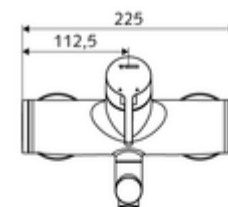

Numéro de l'article: 01 693 06 99

Robinet de lavabo apparent VITUS VW-EH-M Eau mixte

Utilisation monocommande manuelle.

Matériel fourni

- Robinet pour lavabo apparent monocommande
  - Vanne pour l'exécution d'une désinfection thermique manuelle (selon la fiche DVGW W 551)
  - Levier de commande en laiton
  - 2 clapets anti-retour (EN 1717: EB)
  - Bec orientable (blocable) avec régulateur de jet
  - Cartouche mélangeuse céramique monocommande avec limiteur d'eau chaude et du débit
- 2 raccords en S et rosaces (réglables en profondeur)

Caractéristiques techniques

- Débit de rinçage: max. 5 l/min indépendant de la pression
- Pression dynamique: 1,0 - 5,0 bar
- Pression statique max.: 8 bar
- Température de service max.: 70 °C (80 °C pour la désinfection thermique)
- Raccordement: 2x DN 15 G 1/2 M
- Matériau: Bec Laiton conforme au décret allemand sur l'eau potable, Boîtier Laiton conforme au décret allemand sur l'eau potable
- Surface: chromé
- Saillie au centre du régulateur de jet: 330 mm
- Certificats: Belgaqua

Données de livraison

- Poids: 5,15 kg/Pièce
- Unité d'emballage: 1

Articles liés nécessaires

	Réf. l'article: 23 775 00 99	
Crépine de lavabo OPEN	Réf. l'article: 02 002 06 99	ou
Crépine de lavabo PUSH OPEN	Réf. l'article: 02 000 06 99	ou

Indice

- Fin de série, disponible jusqu'à épuisement du stock