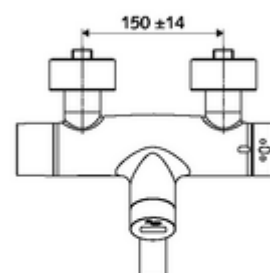

Données de livraison

- Poids: 5,25 kg/Pièce
- Unité d'emballage: 1

Articles liés nécessaires

Raccord-S avec robinet d'arrêt (Jeu)	Réf. l'article: 23 775 00 99
<u>Pour la mise en réseau au moyen du système de gestion d'eau SWS</u>	
SWS Serveur	Réf. l'article: 00 500 00 99
Extendeur de bus radio SWS VITUS BE-FV	Réf. l'article: 00 507 00 99
<u>Pour le paramétrage au moyen du Single Control SSC</u>	
Module-Bluetooth® SSC	Réf. l'article: 00 916 00 99
<u>Peut rester sur le robinet, avec Single Control SSC</u>	
Module-Bluetooth® SSC VITUS	Réf. l'article: 00 917 00 99