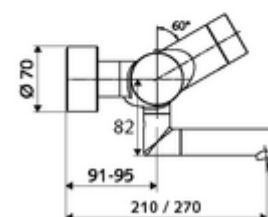

Données de livraison

- Poids: 5,25 kg/Pièce
- Unité d'emballage: 1

Articles liés nécessaires

Raccord-S avec robinet d'arrêt (Jeu)	Réf. l'article: 23 775 00 99
<u>Pour la mise en réseau au moyen du système de gestion d'eau SWS</u>	
SWS Serveur	Réf. l'article: 00 500 00 99
Extendeur de bus radio SWS VITUS BE-FV	Réf. l'article: 00 507 00 99
<u>Pour le paramétrage au moyen du Single Control SSC</u>	
Module-Bluetooth® SSC	Réf. l'article: 00 916 00 99
<u>Peut rester sur le robinet, avec Single Control SSC</u>	
Module-Bluetooth® SSC VITUS	Réf. l'article: 00 917 00 99