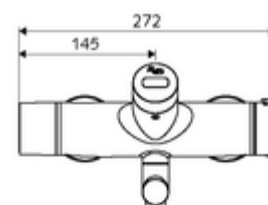

Données de livraison

- Poids: 5,25 kg/Pièce
- Unité d'emballage: 1

Articles liés nécessaires

Raccord-S avec robinet d'arrêt (Jeu)	Réf. l'article: 23 775 00 99
<u>Pour la mise en réseau au moyen du système de gestion d'eau SWS</u>	
SWS Serveur	Réf. l'article: 00 500 00 99
Extendeur de bus radio SWS VITUS BE-FV	Réf. l'article: 00 507 00 99
<u>Pour le paramétrage au moyen du Single Control SSC</u>	
Module-Bluetooth® SSC	Réf. l'article: 00 916 00 99
<u>Peut rester sur le robinet, avec Single Control SSC</u>	
Module-Bluetooth® SSC VITUS	Réf. l'article: 00 917 00 99