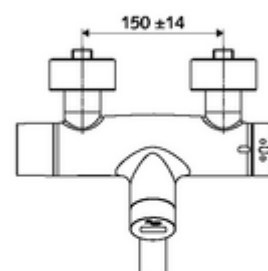

Données de livraison

- Poids: 5,25 kg/Pièce
- Unité d'emballage: 1

Articles liés nécessaires

Raccord-S avec robinet d'arrêt (Jeu)	Réf. l'article: 23 775 00 99
<u>Pour la mise en réseau au moyen du système de gestion d'eau SWS</u>	
SWS Serveur	Réf. l'article: 00 500 00 99
Extendeur de bus radio SWS VITUS BE-FV	Réf. l'article: 00 507 00 99
<u>Pour le paramétrage au moyen du Single Control SSC</u>	
Module-Bluetooth® SSC	Réf. l'article: 00 916 00 99
<u>Peut rester sur le robinet, avec Single Control SSC</u>	
Module-Bluetooth® SSC VITUS	Réf. l'article: 00 917 00 99