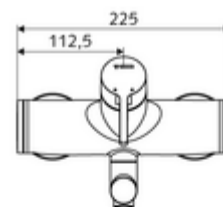

Numéro de l'article: 01 661 06 99

Robinet de lavabo apparent VITUS VW-EH-M Eau mixte

Utilisation monocommande manuelle.

Matériel fourni

- Robinet pour lavabo apparent monocommande
  - Vanne pour l'exécution d'une désinfection thermique manuelle (selon la fiche DVGW W 551)
  - Levier de commande en laiton
  - 2 clapets anti-retour (EN 1717: EB)
  - Bec orientable (blocable) avec régulateur de jet
  - Cartouche mélangeuse céramique monocommande avec limiteur d'eau chaude et du débit
- 2 raccords en S et rosaces (réglables en profondeur)

Caractéristiques techniques

- S_Durchfluss: max. 5 l/min indépendant de la pression
- Pression dynamique: 1,0 - 5,0 bar
- Pression statique max.: 8 bar
- Température de service max.: 70 °C (80 °C pour la désinfection thermique)
- Raccordement: 2x DN 15 G 1/2 M
- Matériau: Bec Laiton conforme au décret allemand sur l'eau potable, Boîtier Laiton conforme au décret allemand sur l'eau potable
- Surface: chromé
- Saillie au centre du régulateur de jet: 270 mm
- Certificats: PA-IX 38238/IO, Belgaqua
- Classe sonore: I
- Classe de débit: O

Données de livraison

- Poids: 4,98 kg/Pièce
- Unité d'emballage: 1

Articles liés nécessaires

Raccord-S avec robinet d'arrêt (Jeu)	Réf. l'article: 23 775 00 99	
Crépine de lavabo OPEN	Réf. l'article: 02 002 06 99	ou
Crépine de lavabo PUSH OPEN	Réf. l'article: 02 000 06 99	ou