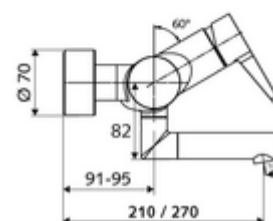

Numéro de l'article: 01 661 06 99

Robinet de lavabo apparent VITUS VW-EH-M Eau mixte

Utilisation monocommande manuelle.

Matériel fourni

- Robinet pour lavabo apparent monocommande
 - Vanne pour l'exécution d'une désinfection thermique manuelle (selon la fiche DVGW W 551)
 - Levier de commande en laiton
 - 2 clapets anti-retour (EN 1717: EB)
 - Bec orientable (blocable) avec régulateur de jet
 - Cartouche mélangeuse céramique monocommande avec limiteur d'eau chaude et du débit
- 2 raccords en S et rosaces (réglables en profondeur)

Caractéristiques techniques

- S_Durchfluss: max. 5 l/min indépendant de la pression
- Pression dynamique: 1,0 - 5,0 bar
- Pression statique max.: 8 bar
- Température de service max.: 70 °C (80 °C pour la désinfection thermique)
- Raccordement: 2x DN 15 G 1/2 M
- Matériau: Bec Laiton conforme au décret allemand sur l'eau potable, Boîtier Laiton conforme au décret allemand sur l'eau potable
- Surface: chromé
- Saillie au centre du régulateur de jet: 270 mm
- Certificats: PA-IX 38238/IO, Belgaqua
- Classe sonore: I
- Classe de débit: O

Données de livraison

- Poids: 4,98 kg/Pièce
- Unité d'emballage: 1

Articles liés nécessaires

Raccord-S avec robinet d'arrêt (Jeu)	Réf. l'article: 23 775 00 99	
Crépine de lavabo OPEN	Réf. l'article: 02 002 06 99	ou
Crépine de lavabo PUSH OPEN	Réf. l'article: 02 000 06 99	ou