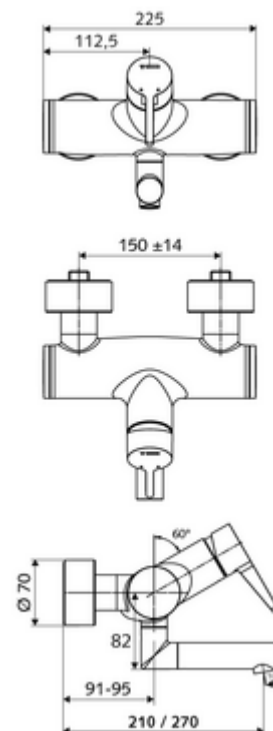

Numéro de l'article: 01 661 06 99

Robinet de lavabo apparent VITUS VW-EH-M Eau mixte

Utilisation monocommande manuelle.

Matériel fourni

- Robinet pour lavabo apparent monocommande
 - Vanne pour l'exécution d'une désinfection thermique manuelle (selon la fiche DVGW W 551)
 - Levier de commande en laiton
 - 2 clapets anti-retour (EN 1717: EB)
 - Bec orientable (blocable) avec régulateur de jet
 - Cartouche mélangeuse céramique monocommande avec limiteur d'eau chaude et du débit
- 2 raccords en S et rosaces (réglables en profondeur)

Caractéristiques techniques

- S_Durchfluss: max. 5 l/min indépendant de la pression
- Pression dynamique: 1,0 - 5,0 bar
- Pression statique max.: 8 bar
- Température de service max.: 70 °C (80 °C pour la désinfection thermique)
- Raccordement: 2x DN 15 G 1/2 M
- Matériau: Bec Laiton conforme au décret allemand sur l'eau potable, Boîtier Laiton conforme au décret allemand sur l'eau potable
- Surface: chromé
- Saillie au centre du régulateur de jet: 270 mm
- Certificats: PA-IX 38238/IO, Belgaqua
- Classe sonore: I
- Classe de débit: O

Données de livraison

- Poids: 4,98 kg/Pièce
- Unité d'emballage: 1

Articles liés nécessaires

Raccord-S avec robinet d'arrêt (Jeu)	Réf. l'article: 23 775 00 99	
Crépine de lavabo OPEN	Réf. l'article: 02 002 06 99	ou
Crépine de lavabo PUSH OPEN	Réf. l'article: 02 000 06 99	ou