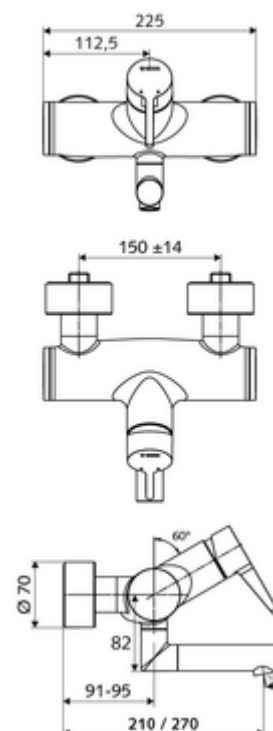

Numéro de l'article: 01 661 06 99

Robinet de lavabo apparent VITUS VW-EH-M Eau mixte

Utilisation monocommande manuelle.

Matériel fourni

- Robinet pour lavabo apparent monocommande
 - Vanne pour l'exécution d'une désinfection thermique manuelle (selon la fiche DVGW W 551)
 - Levier de commande en laiton
 - 2 clapets anti-retour (EN 1717: EB)
 - Bec orientable (blocable) avec régulateur de jet
 - Cartouche mélangeuse céramique monocommande avec limiteur d'eau chaude et du débit
- 2 raccords en S et rosaces (réglables en profondeur)

Caractéristiques techniques

- S_Durchfluss: max. 5 l/min indépendant de la pression
- Pression dynamique: 1,0 - 5,0 bar
- Pression statique max.: 8 bar
- Température de service max.: 70 °C (80 °C pour la désinfection thermique)
- Raccordement: 2x DN 15 G 1/2 M
- Matériau: Bec Laiton conforme au décret allemand sur l'eau potable, Boîtier Laiton conforme au décret allemand sur l'eau potable
- Surface: chromé
- Saillie au centre du régulateur de jet: 270 mm
- Certificats: PA-IX 38238/IO, Belgaqua
- Classe sonore: I
- Classe de débit: O

Données de livraison

- Poids: 4,98 kg/Pièce
- Unité d'emballage: 1

Articles liés nécessaires

Raccord-S avec robinet d'arrêt (Jeu)	Réf. l'article: 23 775 00 99	
Crépine de lavabo OPEN	Réf. l'article: 02 002 06 99	ou
Crépine de lavabo PUSH OPEN	Réf. l'article: 02 000 06 99	ou