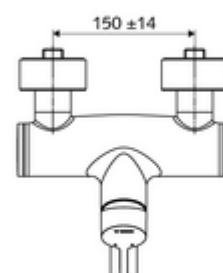

Numéro de l'article: 01 661 06 99

Robinet de lavabo apparent VITUS VW-EH-M Eau mixte

Utilisation monocommande manuelle.

Matériel fourni

- Robinet pour lavabo apparent monocommande
 - Vanne pour l'exécution d'une désinfection thermique manuelle (selon la fiche DVGW W 551)
 - Levier de commande en laiton
 - 2 clapets anti-retour (EN 1717: EB)
 - Bec orientable (blocable) avec régulateur de jet
 - Cartouche mélangeuse céramique monocommande avec limiteur d'eau chaude et du débit
- 2 raccords en S et rosaces (réglables en profondeur)

Caractéristiques techniques

- S_Durchfluss: max. 5 l/min indépendant de la pression
- Pression dynamique: 1,0 - 5,0 bar
- Pression statique max.: 8 bar
- Température de service max.: 70 °C (80 °C pour la désinfection thermique)
- Raccordement: 2x DN 15 G 1/2 M
- Matériau: Bec Laiton conforme au décret allemand sur l'eau potable, Boîtier Laiton conforme au décret allemand sur l'eau potable
- Surface: chromé
- Saillie au centre du régulateur de jet: 270 mm
- Certificats: PA-IX 38238/IO, Belgaqua
- Classe sonore: I
- Classe de débit: O

Données de livraison

- Poids: 4,98 kg/Pièce
- Unité d'emballage: 1

Articles liés nécessaires

Raccord-S avec robinet d'arrêt (Jeu)	Réf. l'article: 23 775 00 99	
Crépine de lavabo OPEN	Réf. l'article: 02 002 06 99	ou
Crépine de lavabo PUSH OPEN	Réf. l'article: 02 000 06 99	ou