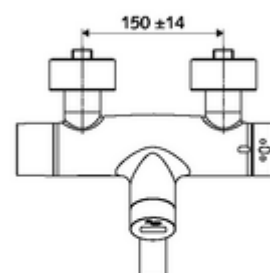

Données de livraison

- Poids: 5,08 kg/Pièce
- Unité d'emballage: 1

Articles liés nécessaires

Raccord-S avec robinet d'arrêt (Jeu)	Réf. l'article: 23 775 00 99
<u>Pour la mise en réseau au moyen du système de gestion d'eau SWS</u>	
SWS Serveur	Réf. l'article: 00 500 00 99
Extendeur de bus radio SWS VITUS BE-FV	Réf. l'article: 00 507 00 99
<u>Pour le paramétrage au moyen du Single Control SSC</u>	
Module-Bluetooth® SSC	Réf. l'article: 00 916 00 99
<u>Peut rester sur le robinet, avec Single Control SSC</u>	
Module-Bluetooth® SSC VITUS	Réf. l'article: 00 917 00 99