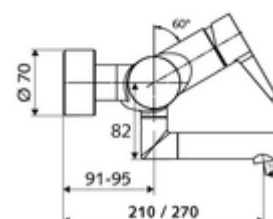

Numéro de l'article: 01 653 06 99

Robinet de lavabo apparent VITUS VW-EH-M Eau mixte

Utilisation monocommande manuelle.

Matériel fourni

- Robinet pour lavabo apparent monocommande
 - Vanne pour l'exécution d'une désinfection thermique manuelle (selon la fiche DVGW W 551)
 - Levier de commande en laiton
 - 2 clapets anti-retour (EN 1717: EB)
 - Bec orientable (blocable) avec régulateur de jet
 - Cartouche mélangeuse céramique monocommande avec limiteur d'eau chaude et du débit
- 2 raccords en S et rosaces (réglables en profondeur)

Caractéristiques techniques

- S_Durchfluss: max. 5 l/min indépendant de la pression
- Pression dynamique: 1,0 - 5,0 bar
- Pression statique max.: 8 bar
- Température de service max.: 70 °C (80 °C pour la désinfection thermique)
- Raccordement: 2x DN 15 G 1/2 M
- Matériau: Bec Laiton conforme au décret allemand sur l'eau potable, Boîtier Laiton conforme au décret allemand sur l'eau potable
- Surface: chromé
- Saillie au centre du régulateur de jet: 210 mm
- Certificats: PA-IX 38238/IO, Belgaqua
- Classe sonore: I
- Classe de débit: O

Données de livraison

- Poids: 4,79 kg/Pièce
- Unité d'emballage: 1

Articles liés nécessaires

Raccord-S avec robinet d'arrêt (Jeu)	Réf. l'article: 23 775 00 99	
Crépine de lavabo OPEN	Réf. l'article: 02 002 06 99	ou
Crépine de lavabo PUSH OPEN	Réf. l'article: 02 000 06 99	ou