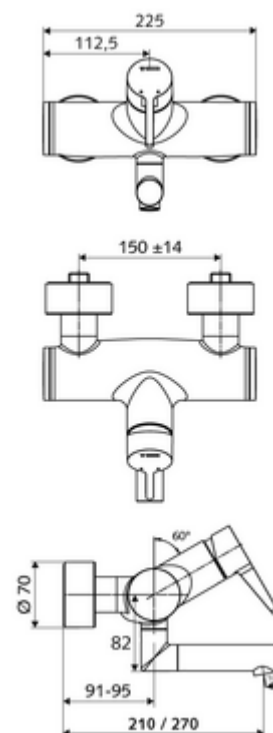

Numéro de l'article: 01 653 06 99

Robinet de lavabo apparent VITUS VW-EH-M Eau mixte

Utilisation monocommande manuelle.

Matériel fourni

- Robinet pour lavabo apparent monocommande
 - Vanne pour l'exécution d'une désinfection thermique manuelle (selon la fiche DVGW W 551)
 - Levier de commande en laiton
 - 2 clapets anti-retour (EN 1717: EB)
 - Bec orientable (blocable) avec régulateur de jet
 - Cartouche mélangeuse céramique monocommande avec limiteur d'eau chaude et du débit
- 2 raccords en S et rosaces (réglables en profondeur)

Caractéristiques techniques

- S_Durchfluss: max. 5 l/min indépendant de la pression
- Pression dynamique: 1,0 - 5,0 bar
- Pression statique max.: 8 bar
- Température de service max.: 70 °C (80 °C pour la désinfection thermique)
- Raccordement: 2x DN 15 G 1/2 M
- Matériau: Bec Laiton conforme au décret allemand sur l'eau potable, Boîtier Laiton conforme au décret allemand sur l'eau potable
- Surface: chromé
- Saillie au centre du régulateur de jet: 210 mm
- Certificats: PA-IX 38238/IO, Belgaqua
- Classe sonore: I
- Classe de débit: O

Données de livraison

- Poids: 4,79 kg/Pièce
- Unité d'emballage: 1

Articles liés nécessaires

Raccord-S avec robinet d'arrêt (Jeu)	Réf. l'article: 23 775 00 99	
Crépine de lavabo OPEN	Réf. l'article: 02 002 06 99	ou
Crépine de lavabo PUSH OPEN	Réf. l'article: 02 000 06 99	ou