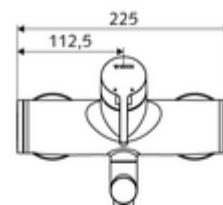

Numéro de l'article: 01 653 06 99

Robinet de lavabo apparent VITUS VW-EH-M Eau mixte

Utilisation monocommande manuelle.

Matériel fourni

- Robinet pour lavabo apparent monocommande
  - Vanne pour l'exécution d'une désinfection thermique manuelle (selon la fiche DVGW W 551)
  - Levier de commande en laiton
  - 2 clapets anti-retour (EN 1717: EB)
  - Bec orientable (blocable) avec régulateur de jet
  - Cartouche mélangeuse céramique monocommande avec limiteur d'eau chaude et du débit
- 2 raccords en S et rosaces (réglables en profondeur)

Caractéristiques techniques

- S_Durchfluss: max. 5 l/min indépendant de la pression
- Pression dynamique: 1,0 - 5,0 bar
- Pression statique max.: 8 bar
- Température de service max.: 70 °C (80 °C pour la désinfection thermique)
- Raccordement: 2x DN 15 G 1/2 M
- Matériau: Bec Laiton conforme au décret allemand sur l'eau potable, Boîtier Laiton conforme au décret allemand sur l'eau potable
- Surface: chromé
- Saillie au centre du régulateur de jet: 210 mm
- Certificats: PA-IX 38238/IO, Belgaqua
- Classe sonore: I
- Classe de débit: O

Données de livraison

- Poids: 4,79 kg/Pièce
- Unité d'emballage: 1

Articles liés nécessaires

Raccord-S avec robinet d'arrêt (Jeu)	Réf. l'article: 23 775 00 99	
Crépine de lavabo OPEN	Réf. l'article: 02 002 06 99	ou
Crépine de lavabo PUSH OPEN	Réf. l'article: 02 000 06 99	ou