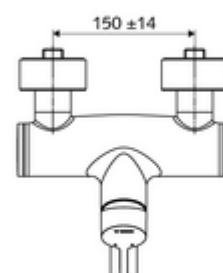

Numéro de l'article: 01 653 06 99

Robinet de lavabo apparent VITUS VW-EH-M Eau mixte

Utilisation monocommande manuelle.

Matériel fourni

- Robinet pour lavabo apparent monocommande
 - Vanne pour l'exécution d'une désinfection thermique manuelle (selon la fiche DVGW W 551)
 - Levier de commande en laiton
 - 2 clapets anti-retour (EN 1717: EB)
 - Bec orientable (blocable) avec régulateur de jet
 - Cartouche mélangeuse céramique monocommande avec limiteur d'eau chaude et du débit
- 2 raccords en S et rosaces (réglables en profondeur)

Caractéristiques techniques

- S_Durchfluss: max. 5 l/min indépendant de la pression
- Pression dynamique: 1,0 - 5,0 bar
- Pression statique max.: 8 bar
- Température de service max.: 70 °C (80 °C pour la désinfection thermique)
- Raccordement: 2x DN 15 G 1/2 M
- Matériau: Bec Laiton conforme au décret allemand sur l'eau potable, Boîtier Laiton conforme au décret allemand sur l'eau potable
- Surface: chromé
- Saillie au centre du régulateur de jet: 210 mm
- Certificats: PA-IX 38238/IO, Belgaqua
- Classe sonore: I
- Classe de débit: O

Données de livraison

- Poids: 4,79 kg/Pièce
- Unité d'emballage: 1

Articles liés nécessaires

Raccord-S avec robinet d'arrêt (Jeu)	Réf. l'article: 23 775 00 99	
Crépine de lavabo OPEN	Réf. l'article: 02 002 06 99	ou
Crépine de lavabo PUSH OPEN	Réf. l'article: 02 000 06 99	ou