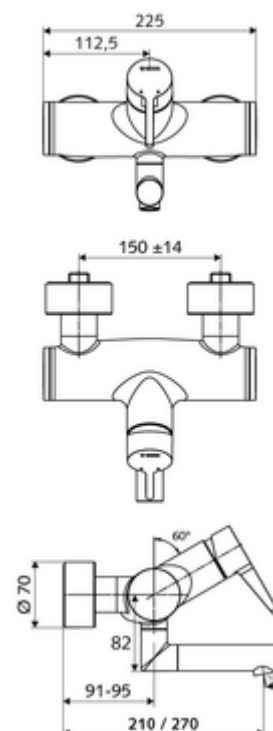

Numéro de l'article: 01 653 06 99

Robinet de lavabo apparent VITUS VW-EH-M Eau mixte

Utilisation monocommande manuelle.

Matériel fourni

- Robinet pour lavabo apparent monocommande
 - Vanne pour l'exécution d'une désinfection thermique manuelle (selon la fiche DVGW W 551)
 - Levier de commande en laiton
 - 2 clapets anti-retour (EN 1717: EB)
 - Bec orientable (blocable) avec régulateur de jet
 - Cartouche mélangeuse céramique monocommande avec limiteur d'eau chaude et du débit
- 2 raccords en S et rosaces (réglables en profondeur)

Caractéristiques techniques

- S_Durchfluss: max. 5 l/min indépendant de la pression
- Pression dynamique: 1,0 - 5,0 bar
- Pression statique max.: 8 bar
- Température de service max.: 70 °C (80 °C pour la désinfection thermique)
- Raccordement: 2x DN 15 G 1/2 M
- Matériau: Bec Laiton conforme au décret allemand sur l'eau potable, Boîtier Laiton conforme au décret allemand sur l'eau potable
- Surface: chromé
- Saillie au centre du régulateur de jet: 210 mm
- Certificats: PA-IX 38238/IO, Belgaqua
- Classe sonore: I
- Classe de débit: O

Données de livraison

- Poids: 4,79 kg/Pièce
- Unité d'emballage: 1

Articles liés nécessaires

Raccord-S avec robinet d'arrêt (Jeu)	Réf. l'article: 23 775 00 99	
Crépine de lavabo OPEN	Réf. l'article: 02 002 06 99	ou
Crépine de lavabo PUSH OPEN	Réf. l'article: 02 000 06 99	ou