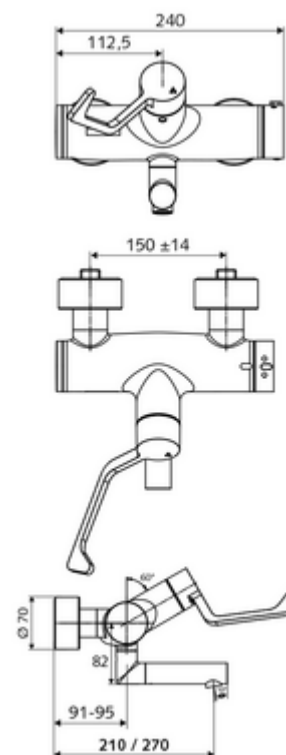

Numéro de l'article: 01 637 06 99

Robinet de lavabo apparent VITUS VW-AH-T Eau mixte, ThermoProtect thermostat

Utilisation Ouvert/Fermé manuelle avec levier médical.

Matériel fourni

- Robinet pour lavabo apparent « Ouvert/Fermé »
 - ThermoProtect thermostat conforme à la norme EN 1111, blocage de température déverrouillable/blocable sur 38 °C, protection contre les brûlures en cas de panne de l'arrivée d'eau froide
 - Cartouche céramique - Ouvert/Fermé
 - Régulateur de jet pauvres en aérosols (jet laminaire)
 - 2 clapets anti-retour (EN 1717: EB)
 - Bec orientable (blocable)
 - Levier médical ergonomique, 153 mm
- 2 raccords en S et rosaces (réglables en profondeur)

Caractéristiques techniques

- Débit: 7,5 - 9,0 l/min
- Pression dynamique: 1,0 - 5,0 bar
- Température de service max.: 70 °C (80 °C pour la désinfection thermique)
- Raccordement: 2x DN 15 G 1/2 M
- Matériau: Bec Laiton conforme au décret allemand sur l'eau potable, Utilisation Laiton, Boîtier Laiton conforme au décret allemand sur l'eau potable
- Surface: chromé
- Saillie au centre du régulateur de jet: 270 mm
- Certificats: PA-IX 38236/IO, Belgaqua
- Classe sonore: I
- Classe de débit: O

Données de livraison

- Poids: 5,25 kg/Pièce
- Unité d'emballage: 1

Articles liés nécessaires

Raccord-S avec robinet d'arrêt (Jeu)	Réf. l'article: 23 775 00 99	
Crépine de lavabo OPEN	Réf. l'article: 02 002 06 99	ou
Crépine de lavabo PUSH OPEN	Réf. l'article: 02 000 06 99	ou