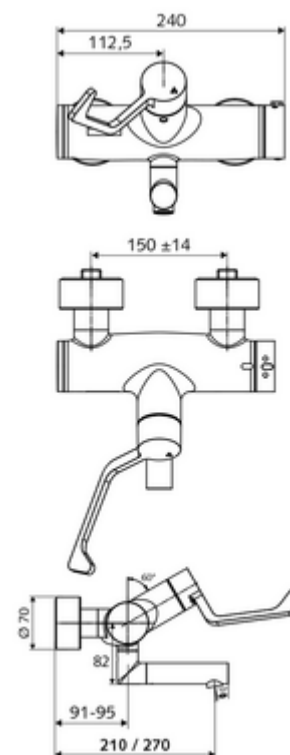

### Matériel fourni

- Robinet pour lavabo apparent « Ouvert/Fermé »
  - ThermoProtect thermostat conforme à la norme EN 1111, blocage de température déverrouillable/blocable sur 38 °C, protection contre les brûlures en cas de panne de l'arrivée d'eau froide
  - Cartouche céramique - Ouvert/Fermé
  - Régulateur de jet pauvres en aérosols (jet laminaire)
  - 2 clapets anti-retour (EN 1717: EB)
  - Bec orientable (blocable)
  - Levier médical ergonomique, 153 mm
- 2 raccords en S et rosaces (réglables en profondeur)

### Caractéristiques techniques

- Débit: 7,5 - 9,0 l/min
- Pression dynamique: 1,0 - 5,0 bar
- Température de service max.: 70 °C (80 °C pour la désinfection thermique)
- Raccordement: 2x DN 15 G 1/2 M
- Matériau: Bec Laiton conforme au décret allemand sur l'eau potable, Utilisation Laiton, Boîtier Laiton conforme au décret allemand sur l'eau potable
- Surface: chromé
- Saillie au centre du régulateur de jet: 270 mm
- Certificats: PA-IX 38236/IO, Belgaqua
- Classe sonore: I
- Classe de débit: O

### Données de livraison

- Poids: 5,25 kg/Pièce
- Unité d'emballage: 1