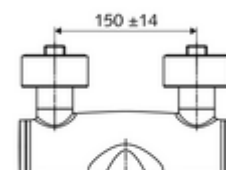

Numéro de l'article: 01 636 06 99

Robinet de lavabo apparent VITUS VW-AH-M Eau mixte

Utilisation Ouvert/Froid/Chaud manuelle avec levier médical.

Matériel fourni

- Robinet pour lavabo apparent « Ouvert/Froid/Chaud »
 - Régulateur de jet pauvres en aérosols (jet laminaire)
 - 2 clapets anti-retour (EN 1717: EB)
 - Bec orientable (blocable)
 - Levier médical ergonomique, 153 mm
 - Cartouche céramique avec limiteur d'eau chaude - Ouvert/Froid/Chaud
- 2 raccords en S et rosaces (réglables en profondeur)

Caractéristiques techniques

- Débit: 7,5 - 9,0 l/min
- Pression dynamique: 1,0 - 5,0 bar
- Température de service max.: 70 °C (80 °C pour la désinfection thermique)
- Raccordement: 2x DN 15 G 1/2 M
- Matériau: Bec Laiton conforme au décret allemand sur l'eau potable, Utilisation Laiton, Boîtier Laiton conforme au décret allemand sur l'eau potable
- Surface: chromé
- Saillie au centre du régulateur de jet: 270 mm
- Certificats: PA-IX 38239/IO, Belgaqua
- Classe sonore: I
- Classe de débit: O

Données de livraison

- Poids: 5,06 kg/Pièce
- Unité d'emballage: 1

Articles liés nécessaires

	Réf. l'article: 23 775 00 99	
Crépine de lavabo OPEN	Réf. l'article: 02 002 06 99	ou
Crépine de lavabo PUSH OPEN	Réf. l'article: 02 000 06 99	ou