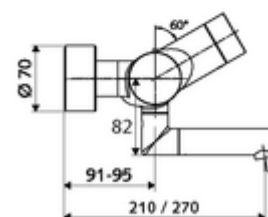

Caractéristiques techniques

- Possibilités de réglages par SWS/SSC
  - Force de commande (légère / moyenne / élevée)
  - Programmation manuelle (Arrêt / Marche)
  - Durée de fonctionnement max. (1 - 950 s)
  - Rinçage anti-stagnation (arrêt / 1 - 1000 s, toutes les 1 - 250 h après le dernier rinçage / toutes les 1 - 250 h)
  - Période d'arrêt de l'activation (Arrêt / 1 - 255 s, timeout : 1 - 2000 min.)
- Possibilités de réglages par programmation manuelle
  - Durée de fonctionnement max. (4 - 120 s, programmable sur 10 niveaux)
  - Rinçage anti-stagnation (arrêt/ 20 s, toutes les 24 h)
- Débit de rinçage: max. 5 l/min indépendant de la pression
- Pression dynamique: 1,0 - 5,0 bar
- Pression statique max.: 8 bar
- Température de service max.: 70 °C (80 °C pour la désinfection thermique)
- Raccordement: 2x DN 15 G 1/2 M
- Matériau: Bec Laiton conforme au décret allemand sur l'eau potable, Boîtier Laiton conforme au décret allemand sur l'eau potable
- Surface: chromé
- Saillie au centre du régulateur de jet: 270 mm
- Certificats: PA-IX 28575/IO, Belgaqua
- Classe sonore: I
- Classe de débit: O

Données de livraison

- Poids: 5,20 kg/Pièce
- Unité d'emballage: 1

Articles liés nécessaires

Réf. l'article: 23 775 00 99