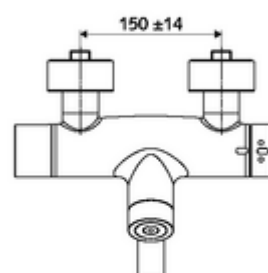

Matériel fourni

- Robinet électronique apparent pour lavabo à fermeture temporisée
 - ThermoProtect thermostat conforme à la norme EN 1111, blocage de température déverrouillable/blocable sur 38 °C, protection contre les brûlures en cas de panne de l'arrivée d'eau froide
 - 2 clapets anti-retour (EN 1717: EB)
 - Bec orientable (blocable) avec régulateur de jet
 - Compartiment à piles 6 V (intégré)
 - Système électronique tactile CVD, programmable, protégé contre les projections et jets d'eau IP65
 - Vanne magnétique 6 V avec préfiltre
- 2 raccords en S et rosaces (réglables en profondeur)

Données de livraison

- Poids: 5,20 kg/Pièce
- Unité d'emballage: 1

Articles liés nécessaires

Réf. l'article: 23 775 00 99

Crépine de lavabo OPEN Réf. l'article: 02 002 06 99 ou
Crépine de lavabo PUSH OPEN Réf. l'article: 02 000 06 99 ou
Pour le paramétrage au moyen du Single Control SSC
Module-Bluetooth® SSC VITUS Réf. l'article: 00 917 00 99
Pour la mise en réseau au moyen du système de gestion d'eau SWS
SWS Serveur Réf. l'article: 00 500 00 99
Extendeur de bus radio SWS VITUS BE-FV Réf. l'article: 00 507 00 99
Uniquement sur 01 624 06 99, 01 634 06 99, 01 644 06 99 pour la désinfection thermique
Vanne magnétique désinfection thermique SWS Réf. l'article: 01 442 00 99
VITUS