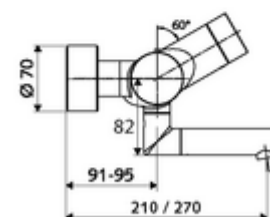

Données de livraison

- Poids: 5,20 kg/Pièce
- Unité d'emballage: 1

Articles liés nécessaires

Raccord-S avec robinet d'arrêt (Jeu)

Réf. l'article: 23 775 00 99