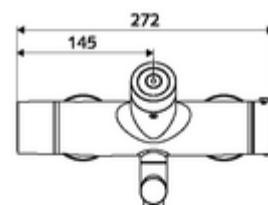

Données de livraison

- Poids: 5,20 kg/Pièce
- Unité d'emballage: 1

Articles liés nécessaires

Réf. l'article: 23 775 00 99

Crépine de lavabo OPEN Réf. l'article: 02 002 06 99 ou
Crépine de lavabo PUSH OPEN Réf. l'article: 02 000 06 99 ou
Pour le paramétrage au moyen du Single Control SSC
Module-Bluetooth® SSC VITUS Réf. l'article: 00 917 00 99
Pour la mise en réseau au moyen du système de gestion d'eau SWS
SWS Serveur Réf. l'article: 00 500 00 99
Extendeur de bus radio SWS VITUS BE-FV Réf. l'article: 00 507 00 99
Uniquement sur 01 624 06 99, 01 634 06 99, 01 644 06 99 pour la désinfection thermique
Vanne magnétique désinfection thermique SWS Réf. l'article: 01 442 00 99
VITUS