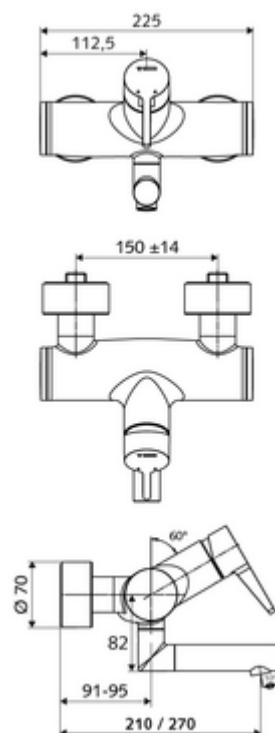

Numéro de l'article: 01 633 06 99

Robinet de lavabo apparent VITUS VW-EH-M Eau mixte

Utilisation monocommande manuelle.

Matériel fourni

- Robinet pour lavabo apparent monocommande
 - Levier de commande en laiton
 - 2 clapets anti-retour (EN 1717: EB)
 - Bec orientable (blocable) avec régulateur de jet
 - Cartouche mélangeuse céramique monocommande avec limiteur d'eau chaude et du débit
- 2 raccords en S et rosaces (réglables en profondeur)

Caractéristiques techniques

- S_Durchfluss: max. 5 l/min indépendant de la pression
- Pression dynamique: 1,0 - 5,0 bar
- Pression statique max.: 8 bar
- Température de service max.: 70 °C (80 °C pour la désinfection thermique)
- Raccordement: 2x DN 15 G 1/2 M
- Matériau: Bec Laiton conforme au décret allemand sur l'eau potable, Boîtier Laiton conforme au décret allemand sur l'eau potable
- Surface: chromé
- Saillie au centre du régulateur de jet: 270 mm
- Certificats: PA-IX 38238/IO, Belgaqua
- Classe sonore: I
- Classe de débit: O

Données de livraison

- Poids: 4,95 kg/Pièce
- Unité d'emballage: 1

Articles liés nécessaires

Raccord-S avec robinet d'arrêt (Jeu)	Réf. l'article: 23 775 00 99	
Crépine de lavabo OPEN	Réf. l'article: 02 002 06 99	ou
Crépine de lavabo PUSH OPEN	Réf. l'article: 02 000 06 99	ou