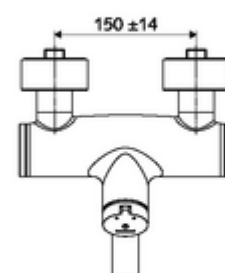

Numéro de l'article: 01 631 06 99

Robinet de lavabo apparent VITUS VW-SC-M Eau mixte

Déclenchement manuel avec fermeture automatique. Réglage aisé de la durée de fonctionnement.

Matériel fourni

- Robinet pour lavabo apparent à fermeture temporisée
 - Cartouche à fermeture temporisée SC II avec limiteur d'eau chaude
 - Bouton à fermeture temporisée SC-M
 - 2 clapets anti-retour (EN 1717: EB)
 - Bec orientable (blocable) avec régulateur de jet
- 2 raccords en S et rosaces (réglables en profondeur)

Caractéristiques techniques

- Durée de fonctionnement: 2 - 15 s réglable (7 s Réglage d'usine)
- S_Durchfluss: max. 5 l/min indépendant de la pression
- Pression dynamique: 1,0 - 5,0 bar
- Température de service max.: 70 °C (80 °C pour la désinfection thermique)
- Raccordement: 2x DN 15 G 1/2 M
- Matériau: Bec Laiton conforme au décret allemand sur l'eau potable, Boîtier Laiton conforme au décret allemand sur l'eau potable
- Surface: chromé
- Saillie au centre du régulateur de jet: 270 mm
- Certificats: PA-IX 38237/IO, Belgaqua
- Classe sonore: I
- Classe de débit: O

Données de livraison

- Poids: 4,75 kg/Pièce
- Unité d'emballage: 1

Articles liés nécessaires

Raccord-S avec robinet d'arrêt (Jeu)	Réf. l'article: 23 775 00 99	
Crépine de lavabo OPEN	Réf. l'article: 02 002 06 99	ou
Crépine de lavabo PUSH OPEN	Réf. l'article: 02 000 06 99	ou