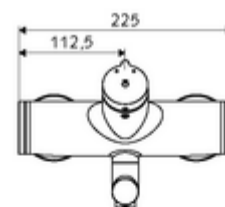

Données de livraison

- Poids: 4,75 kg/Pièce
- Unité d'emballage: 1

Articles liés nécessaires

Raccord-S avec robinet d'arrêt (Jeu)	Réf. l'article: 23 775 00 99	
Crépine de lavabo OPEN	Réf. l'article: 02 002 06 99	ou
Crépine de lavabo PUSH OPEN	Réf. l'article: 02 000 06 99	ou