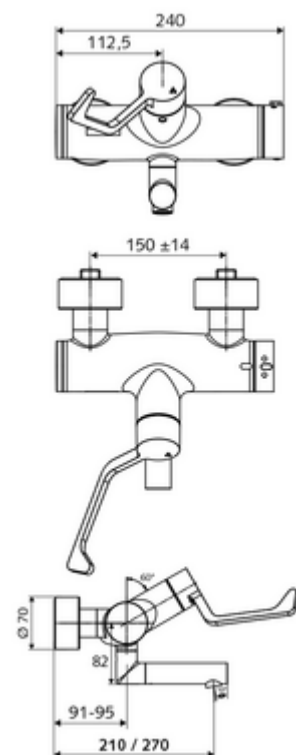

Numéro de l'article: 01 627 06 99

Robinet de lavabo apparent VITUS VW-AH-T Eau mixte, ThermoProtect thermostat

Utilisation Ouvert/Fermé manuelle avec levier médical.

Matériel fourni

- Robinet pour lavabo apparent « Ouvert/Fermé »
 - ThermoProtect thermostat conforme à la norme EN 1111, blocage de température déverrouillable/blocable sur 38 °C, protection contre les brûlures en cas de panne de l'arrivée d'eau froide
 - Cartouche céramique - Ouvert/Fermé
 - Régulateur de jet pauvres en aérosols (jet laminaire)
 - 2 clapets anti-retour (EN 1717: EB)
 - Bec orientable (blocable)
 - Levier médical ergonomique, 153 mm
- 2 raccords en S et rosaces (réglables en profondeur)

Caractéristiques techniques

- Débit: 7,5 - 9,0 l/min
- Pression dynamique: 1,0 - 5,0 bar
- Température de service max.: 70 °C (80 °C pour la désinfection thermique)
- Raccordement: 2x DN 15 G 1/2 M
- Matériau: Bec Laiton conforme au décret allemand sur l'eau potable, Utilisation Laiton, Boîtier Laiton conforme au décret allemand sur l'eau potable
- Surface: chromé
- Saillie au centre du régulateur de jet: 210 mm
- Certificats: PA-IX 38236/IO, Belgaqua
- Classe sonore: I
- Classe de débit: O

Données de livraison

- Poids: 5,08 kg/Pièce
- Unité d'emballage: 1

Articles liés nécessaires

Raccord-S avec robinet d'arrêt (Jeu)	Réf. l'article: 23 775 00 99	
Crépine de lavabo OPEN	Réf. l'article: 02 002 06 99	ou
Crépine de lavabo PUSH OPEN	Réf. l'article: 02 000 06 99	ou