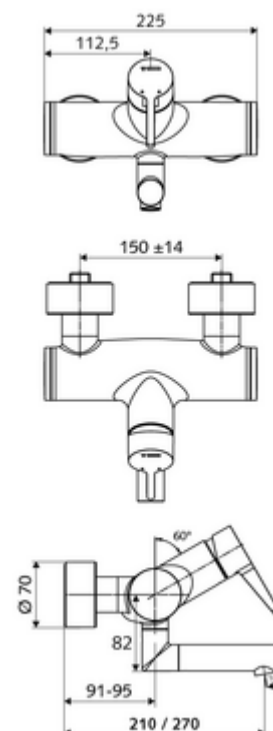

Numéro de l'article: 01 623 06 99

Robinet de lavabo apparent VITUS VW-EH-M Eau mixte

Utilisation monocommande manuelle.

Matériel fourni

- Robinet pour lavabo apparent monocommande
 - Levier de commande en laiton
 - 2 clapets anti-retour (EN 1717: EB)
 - Bec orientable (blocable) avec régulateur de jet
 - Cartouche mélangeuse céramique monocommande avec limiteur d'eau chaude et du débit
- 2 raccords en S et rosaces (réglables en profondeur)

Caractéristiques techniques

- Débit de rinçage: max. 5 l/min indépendant de la pression
- Pression dynamique: 1,0 - 5,0 bar
- Pression statique max.: 8 bar
- Température de service max.: 70 °C (80 °C pour la désinfection thermique)
- Raccordement: 2x DN 15 G 1/2 M
- Matériau: Bec Laiton conforme au décret allemand sur l'eau potable, Boîtier Laiton conforme au décret allemand sur l'eau potable
- Surface: chromé
- Saillie au centre du régulateur de jet: 210 mm
- Certificats: PA-IX 38238/IO, Belgaqua
- Classe sonore: I
- Classe de débit: O

Données de livraison

- Poids: 4,72 kg/Pièce
- Unité d'emballage: 1

Articles liés nécessaires

	Réf. l'article: 23 775 00 99	
Crépine de lavabo OPEN	Réf. l'article: 02 002 06 99	ou
Crépine de lavabo PUSH OPEN	Réf. l'article: 02 000 06 99	ou