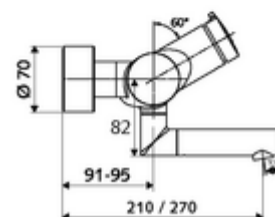

Numéro de l'article: 01 621 06 99

Robinet de lavabo apparent VITUS VW-SC-M Eau mixte

Déclenchement manuel avec fermeture automatique. Réglage aisé de la durée de fonctionnement.

Matériel fourni

- Robinet pour lavabo apparent à fermeture temporisée
 - Cartouche à fermeture temporisée SC II avec limiteur d'eau chaude
 - Bouton à fermeture temporisée SC-M
 - 2 clapets anti-retour (EN 1717: EB)
 - Bec orientable (blocable) avec régulateur de jet
- 2 raccords en S et rosaces (réglables en profondeur)

Caractéristiques techniques

- Durée de fonctionnement: 2 - 15 s réglable (7 s Réglage d'usine)
- S_Durchfluss: max. 5 l/min indépendant de la pression
- Pression dynamique: 1,0 - 5,0 bar
- Température de service max.: 70 °C (80 °C pour la désinfection thermique)
- Raccordement: 2x DN 15 G 1/2 M
- Matériau: Bec Laiton conforme au décret allemand sur l'eau potable, Boîtier Laiton conforme au décret allemand sur l'eau potable
- Surface: chromé
- Saillie au centre du régulateur de jet: 210 mm
- Certificats: PA-IX 38237/IO, Belgaqua
- Classe sonore: I
- Classe de débit: O

Données de livraison

- Poids: 4,52 kg/Pièce
- Unité d'emballage: 1

Articles liés nécessaires

Raccord-S avec robinet d'arrêt (Jeu)	Réf. l'article: 23 775 00 99	
Crépine de lavabo OPEN	Réf. l'article: 02 002 06 99	ou
Crépine de lavabo PUSH OPEN	Réf. l'article: 02 000 06 99	ou