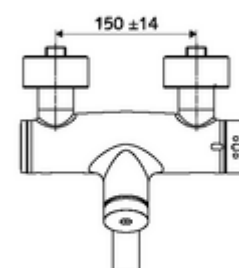

Matériel fourni

- Robinet pour lavabo apparent à fermeture temporisée
 - ThermoProtect thermostat conforme à la norme EN 1111, blocage de température déverrouillable/blocable sur 38 °C, protection contre les brûlures en cas de panne de l'arrivée d'eau froide
 - Bouton à fermeture temporisée SC
 - Cartouche à fermeture temporisée SC II
 - 2 clapets anti-retour (EN 1717: EB)
 - Bec orientable (blocable) avec régulateur de jet
- 2 raccords en S et rosaces (réglables en profondeur)

Caractéristiques techniques

- Durée de fonctionnement: 2 - 15 s réglable (7 s Réglage d'usine)
- Débit de rinçage: max. 5 l/min indépendant de la pression
- Pression dynamique: 1,0 - 5,0 bar
- Température de service max.: 70 °C (80 °C pour la désinfection thermique)
- Raccordement: 2x DN 15 G 1/2 M
- Matériau: Bec Laiton conforme au décret allemand sur l'eau potable, Boîtier Laiton conforme au décret allemand sur l'eau potable
- Surface: chromé
- Saillie au centre du régulateur de jet: 210 mm
- Certificats: PA-IX 38234/IO, Belgaqua
- Classe sonore: I
- Classe de débit: O

Données de livraison

- Poids: 4,67 kg/Pièce
- Unité d'emballage: 1

Articles liés nécessaires

	Réf. l'article: 23 775 00 99	
Crépine de lavabo OPEN	Réf. l'article: 02 002 06 99	ou
Crépine de lavabo PUSH OPEN	Réf. l'article: 02 000 06 99	ou