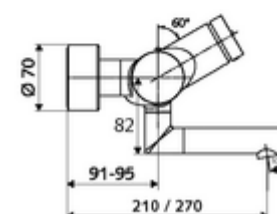

Matériel fourni

- Robinet pour lavabo apparent à fermeture temporisée
 - ThermoProtect thermostat conforme à la norme EN 1111, blocage de température déverrouillable/blocable sur 38 °C, protection contre les brûlures en cas de panne de l'arrivée d'eau froide
 - Bouton à fermeture temporisée SC
 - Cartouche à fermeture temporisée SC II
 - 2 clapets anti-retour (EN 1717: EB)
 - Bec orientable (blocable) avec régulateur de jet
- 2 raccords en S et rosaces (réglables en profondeur)

Données de livraison

- Poids: 4,67 kg/Pièce
- Unité d'emballage: 1

Articles liés nécessaires

	Réf. l'article: 23 775 00 99	
Crépine de lavabo OPEN	Réf. l'article: 02 002 06 99	ou
Crépine de lavabo PUSH OPEN	Réf. l'article: 02 000 06 99	ou