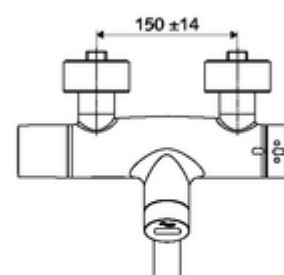

Matériel fourni

- Robinet pour lavabo apparent avec capteur infrarouge
 - Système électronique à capteur infrarouge, programmable
 - ThermoProtect thermostat conforme à la norme EN 1111, blocage de température déverrouillable/blocable sur 38 °C, protection contre les brûlures en cas de panne de l'arrivée d'eau froide
 - Vanne magnétique 6 V pour l'exécution d'une désinfection thermique avec SWS (selon la fiche DVGW W 551)
 - SWS Extenseur de bus radio BE-F VITUS
 - 2 clapets anti-retour (EN 1717: EB)
 - Bec orientable (blocable) avec régulateur de jet
 - Compartiment à piles 6 V (intégré)
 - Vanne magnétique 6 V avec préfiltre
- 2 raccords en S et rosaces (réglables en profondeur)

Données de livraison

- Poids: 5,45 kg/Pièce
- Unité d'emballage: 1

Articles liés recommandés

SWS Serveur Réf. l'article: 00 500 00 99

Articles liés nécessaires

Raccord-S avec robinet d'arrêt (Jeu)	Réf. l'article: 23 775 00 99	
Crépine de lavabo OPEN	Réf. l'article: 02 002 06 99	ou
Crépine de lavabo PUSH OPEN	Réf. l'article: 02 000 06 99	ou