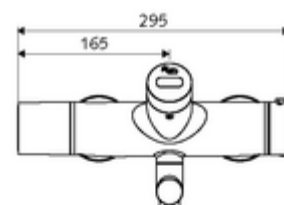

Données de livraison

- Poids: 5,45 kg/Pièce
- Unité d'emballage: 1

Articles liés recommandés

SWS Serveur Réf. l'article: 00 500 00 99

Articles liés nécessaires

Raccord-S avec robinet d'arrêt (Jeu)	Réf. l'article: 23 775 00 99	
Crépine de lavabo OPEN	Réf. l'article: 02 002 06 99	ou
Crépine de lavabo PUSH OPEN	Réf. l'article: 02 000 06 99	ou