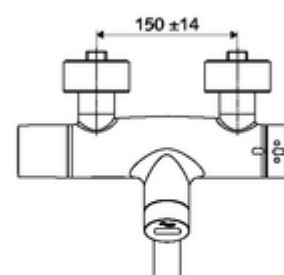

Caractéristiques techniques

- Possibilités de réglages par SWS/SSC
  - Programmation via un réflexion de proximité (Arrêt / Marche)
  - Durée de fonctionnement max. (1 - 600 s)
  - Rinçage anti-stagnation (arrêt / 5 - 600 s, toutes les 1 - 240 h après le dernier rinçage / toutes les 1 - 240 h)
  - Rinçage en continu pour la désinfection thermique (arrêt / 15 s / 600 s)
  - Écoulement continu (arrêt / 15 - 600 s)
  - Mode d'économie d'énergie (arrêt / 1 - 254 h après le dernier rinçage)
  - Arrêt de nettoyage (arrêt / 60 - 360 s)
- Possibilités de réglages par réflexion d'approche
  - Durée de fonctionnement max. (4 - 240 s, programmable sur 12 niveaux)
  - Rinçage anti-stagnation (arrêt / 30 s, toutes les 24 h après le dernier rinçage / toutes les 24 h)
  - Arrêt de nettoyage (arrêt / 60 s)
- S_Durchfluss: max. 5 l/min indépendant de la pression
- Pression dynamique: 1,0 - 5,0 bar
- Pression statique max.: 8 bar
- Température de service max.: 70 °C (80 °C pour la désinfection thermique)
- Raccordement: 2x DN 15 G 1/2 M
- Matériau: Bec Laiton conforme au décret allemand sur l'eau potable, Boîtier Laiton conforme au décret allemand sur l'eau potable
- Surface: chromé
- Saillie au centre du régulateur de jet: 270 mm
- Certificats: PA-IX 38235/IO, Belgaqua
- Classe sonore: I
- Classe de débit: O

Données de livraison

- Poids: 5,24 kg/Pièce
- Unité d'emballage: 1