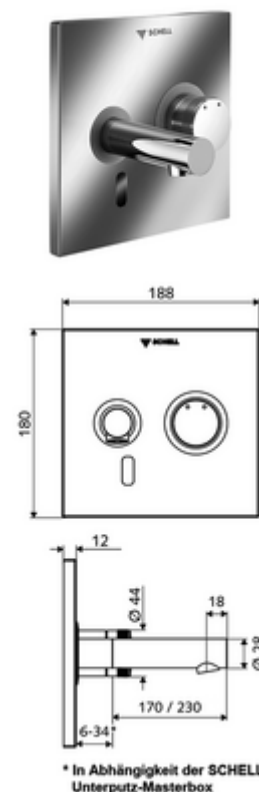

Données techniques

- Possibilités de réglages par SWS/SSC
  - Portée du capteur (courte / moyenne / longue)
  - Programmation via une réflexion de proximité (Arrêt / Marche)
  - Durée de fonctionnement max. (1 - 360 s)
  - Temporisation d'arrêt (0,6 - 60 s)
  - Rinçage anti-stagnation (arrêt / 5 - 600 s, toutes les 1 - 240 h après le dernier rinçage / toutes les 1 - 240 h)
  - Rinçage en continu pour la désinfection thermique, avec protection contre les brûlures (arrêt / 15 - 600 s)
  - Écoulement continu (arrêt / 15 - 600 s)
  - Mode d'économie d'énergie (arrêt / 1 - 254 h après le dernier rinçage)
  - Arrêt de nettoyage (arrêt / 60 - 360 s)
- Possibilités de réglages par réflexion d'approche
  - Portée du capteur (courte / moyenne / longue)
  - Rinçage anti-stagnation (arrêt / 30 s, toutes les 24 h après le dernier rinçage / toutes les 24 h)
  - Rinçage en continu pour la désinfection thermique, avec protection contre les brûlures (arrêt / 300 s / 120 s)
  - Arrêt de nettoyage (arrêt / 60 s)
- Débit de rinçage: max. 5 l/min indépendant de la pression
- Pression dynamique: 1,0 - 5,0 bar
- Pression statique max.: 8 bar
- Température de service max.: 70 °C (80 °C pour la désinfection thermique)
- Matériau: Bec Laiton conforme au décret allemand sur l'eau potable; Activation Laiton; Plaque frontale Laiton
- Surface: Bec chromé; Utilisation chromé; Plaque frontale chromé
- Bec: L 230 mm
- Dimensions de la plaque frontale: L 188 mm x H 180 mm x P 12 mm

Données de livraison

- Poids: 2,24 kg/Pièce
- Unité d'emballage: 1