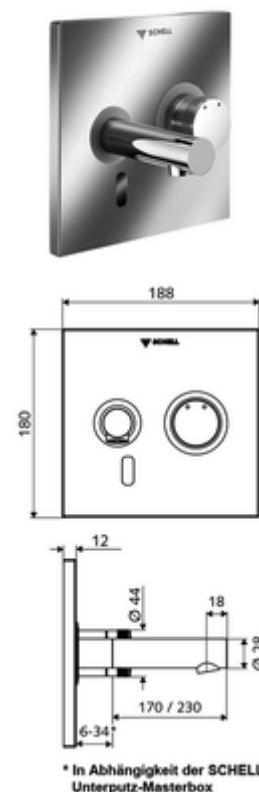

## Robinet de lavabo à encastrer LINUS W-E-M Eau mixte

Pour Masterbox à encastrer WBW-E-M. Capteur à commande infrarouge.  
Fonctionnement sur piles. Convient pour la mise en réseau grâce au système de gestion d'eau SWS de SCHELL. Paramétrable via SCHELL Single Control SSC.

### Matériel fourni

- Plaque frontale avec fenêtre pour capteur infrarouge
  - Bouton de commande pour l'eau mixte avec douille de recouvrement
- Cadre de montage avec système électronique à capteur infrarouge, programmable
- Compartiment à piles 6 V, classe de protection IP 65
- Matériel de fixation