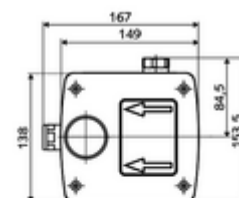

Numéro de l'article: 01 947 00 99

Masterbox à encastrer WBW-E-V Eau froide / Eau prémitigée

Pour robinets de lavabo à encastrer LINUS W-E-V. Déclenchement électronique. Avec passages de câbles étanches et robinet d'arrêt interne.

Matériel fourni

- Masterbox
  - Vanne magnétique 6 V
  - Robinet de lavabo à encastrer avec robinet de service
  - Préfiltre
  - Logement pour bec mural
  - Clapet anti-retour (EN 1717: EB)
  - Boîtier d'encastrement
- Tubulure de rinçage
- Couvercle

Caractéristiques techniques

- Débit à 3 bar: 15 l/min
- Pression dynamique: 1,0 - 5,0 bar
- Pression statique max.: 8 bar
- Température de service max.: 70 °C (80 °C pour la désinfection thermique)
- Profondeur d'installation: 100 - 124 mm
- Raccordement: G 1/2 F
- Matériau: Boîtier Matière synthétique, Circuit d'eau Laiton résistant au dézingage conformément au décret allemand sur l'eau potable
- Dimensions: L 149 mm x H 138 mm x P 140 mm
- Certificats: P-IX 18008/IA, Belgaqua
- Classe sonore: I
- Classe de débit: A

Données de livraison

- Poids: 1,98 kg/Pièce
- Unité d'emballage: 1

Articles liés recommandés

Robinet de lavabo à encastrer LINUS W-E-V	Réf. l'article: 01 938 06 99	ou
Robinet de lavabo à encastrer LINUS W-E-V	Réf. l'article: 01 939 06 99	ou
Robinet de lavabo à encastrer LINUS W-E-V	Réf. l'article: 01 938 28 99	ou
Robinet de lavabo à encastrer LINUS W-E-V	Réf. l'article: 01 939 28 99	ou
Robinet de lavabo à encastrer LINUS W-E-V	Réf. l'article: 01 941 06 99	ou
Robinet de lavabo à encastrer LINUS W-E-V	Réf. l'article: 01 942 06 99	ou
Robinet de lavabo à encastrer LINUS W-E-V	Réf. l'article: 01 941 28 99	ou
Robinet de lavabo à encastrer LINUS W-E-V	Réf. l'article: 01 942 28 99	ou

Pour l'étanchéité sur site conformément à la norme DIN 18534

Manchette de dilatation Réf. l'article: 00 919 00 99

Articles liés nécessaires

Module-Lavabo MONTUS Réf. l'article: 03 088 00 99