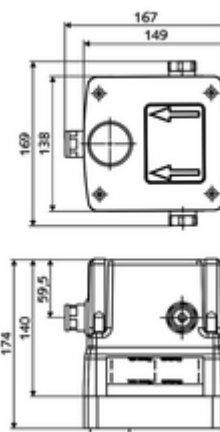

Numéro de l'article: 01 946 00 99

Masterbox à encastrer WBW-E-M Eau mixte

Pour robinets de lavabo à encastrer LINUS W-E-M. Déclenchement électronique. Avec passages de câbles étanches et robinet d'arrêt interne.

Matériel fourni

- Masterbox
 - Robinet de lavabo à encastrer avec 2 robinets de service
 - Vanne magnétique 6 V
 - Cartouche mélangeuse
 - 2 clapets anti-retour (EN 1717: EB)
 - 2 préfiltres
 - Logement pour bec mural
 - Boîtier d'encastrement
- Tubulure de rinçage
- Couvercle

Caractéristiques techniques

- Débit à 3 bar: 15 l/min
- Pression dynamique: 1,0 - 5,0 bar
- Pression statique max.: 8 bar
- Température de service max.: 70 °C (80 °C pour la désinfection thermique)
- Profondeur d'installation: 100 - 124 mm
- Raccordement: 2x G 1/2 F
- Matériau: Boîtier Matière synthétique, Circuit d'eau Laiton résistant au dézingage conformément au décret allemand sur l'eau potable
- Dimensions: L 149 mm x H 138 mm x P 140 mm
- Certificats: Belgaqua
- Classe sonore: demandé

Pour l'étanchéité sur site conformément à la norme DIN 18534

Manchette de dilatation Réf. l'article: 00 919 00 99

Articles liés nécessaires

Module-Lavabo MONTUS

Réf. l'article: 03 088 00 99