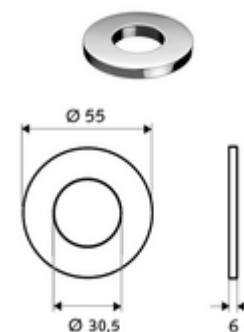

Numéro de l'article: 76 078 06 99

Pour les lavabos avec un trou de robinet trop grand.

Matériel fourni

- Joint torique
- Rosace Ø 55 mm

Données de livraison

- Poids: 0,06 kg/Pièce
- Unité d'emballage: 1

En liaison avec