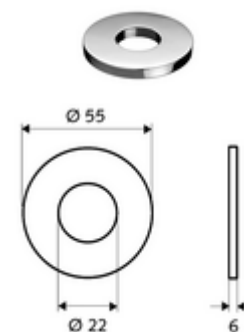

Numéro de l'article: 76 063 06 99

Pour les lavabos avec un trou de robinet trop grand.

### Matériel fourni

- Joint torique
- Rosace Ø 55 mm

### Données de livraison

- Poids: 0,08 kg/Pièce
- Unité d'emballage: 1