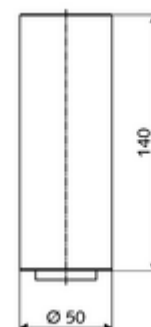

Numéro de l'article: 01 271 06 99

Pour robinets de lavabo CELIS E, en combinaison avec des lavabos apparents.

Matériel fourni

- Rehausseur de robinet, 140 mm
- Régulateur de jet réglable, débit de 5 l/min. pour une pression dynamique de 3 bar
- 2 flexibles de raccordement Clean-Fix S G 3/8 F x 3/8 M x 150 mm
- Tige filetée rallongée, 225 mm

Caractéristiques techniques

- Surface: chromé

Données de livraison

- Poids: 0,73 kg/Pièce
- Unité d'emballage: 1

Articles liés nécessaires

Câble de rallonge, 1,5 m

Réf. l'article: 51 010 00 99

En liaison avec