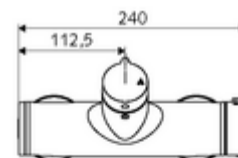

Numéro de l'article: 01 617 06 99

Robinet de douche apparent VITUS VD-Auf/Zu-T / u

Eau mixte, ThermoProtect thermostat

Utilisation Ouvert/Fermé manuelle. Raccordement de douche, en bas.

Matériel fourni

- Robinet de douche apparent Marche/Arrêt
  - Vanne pour l'exécution d'une désinfection thermique manuelle (selon la fiche DVGW W 551)
  - ThermoProtect thermostat conforme à la norme EN 1111, blocage de température déverrouillable/blocable sur 38 °C, protection contre les brûlures en cas de panne de l'arrivée d'eau froide
  - Cartouche céramique - Ouvert/Fermé
  - 2 clapets anti-retour (EN 1717: EB)
  - Bouton de commande « Ouvert/Fermé »
- 2 raccords en S et rosaces (réglables en profondeur)

Caractéristiques techniques

- Température de service max.: 70 °C (80 °C pour la désinfection thermique)
- Raccordement: 2x DN 15 G 1/2 M
- Sortie: DN 15 G 1/2 M (bas)
- Matériau: Boîtier Laiton conforme au décret allemand sur l'eau potable
- Surface: chromé
- Certificats: PA-IX 38240/IB, Belgaqua
- Classe sonore: I
- Classe de débit: B

Données de livraison

- Poids: 4,22 kg/Pièce
- Unité d'emballage: 1

Articles liés nécessaires

Raccord-S avec robinet d'arrêt (Jeu)	Réf. l'article: 23 775 00 99	
Garniture de douche 900	Réf. l'article: 29 207 06 99	ou
Garniture de douche 680	Réf. l'article: 29 208 06 99	ou
Régulateur de débit LEED	Réf. l'article: 29 239 00 99	ou
Limiteur de débit BREEAM	Réf. l'article: 29 240 00 99	ou