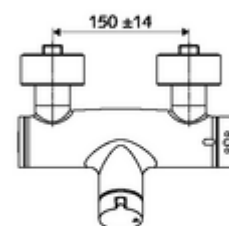

Numéro de l'article: 01 617 06 99

Robinet de douche apparent VITUS VD-Auf/Zu-T / u

Eau mixte, ThermoProtect thermostat

Utilisation Ouvert/Fermé manuelle. Raccordement de douche, en bas.

Matériel fourni

- Robinet de douche apparent Marche/Arrêt
  - Vanne pour l'exécution d'une désinfection thermique manuelle (selon la fiche DVGW W 551)
  - ThermoProtect thermostat conforme à la norme EN 1111, blocage de température déverrouillable/blocable sur 38 °C, protection contre les brûlures en cas de panne de l'arrivée d'eau froide
  - Cartouche céramique - Ouvert/Fermé
  - 2 clapets anti-retour (EN 1717: EB)
  - Bouton de commande « Ouvert/Fermé »
- 2 raccords en S et rosaces (réglables en profondeur)

Caractéristiques techniques

- Température de service max.: 70 °C (80 °C pour la désinfection thermique)
- Raccordement: 2x DN 15 G 1/2 M
- Sortie: DN 15 G 1/2 M (bas)
- Matériau: Boîtier Laiton conforme au décret allemand sur l'eau potable
- Surface: chromé
- Certificats: PA-IX 38240/IB, Belgaqua
- Classe sonore: I
- Classe de débit: B

Données de livraison

- Poids: 4,22 kg/Pièce
- Unité d'emballage: 1

Articles liés nécessaires

Raccord-S avec robinet d'arrêt (Jeu)	Réf. l'article: 23 775 00 99	
Garniture de douche 900	Réf. l'article: 29 207 06 99	ou
Garniture de douche 680	Réf. l'article: 29 208 06 99	ou
Régulateur de débit LEED	Réf. l'article: 29 239 00 99	ou
Limiteur de débit BREEAM	Réf. l'article: 29 240 00 99	ou