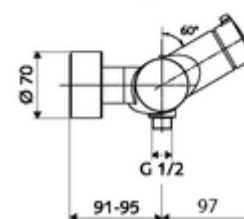

Numéro de l'article: 01 617 06 99

Robinet de douche apparent VITUS VD-Auf/Zu-T / u

Eau mixte, ThermoProtect thermostat

Utilisation Ouvert/Fermé manuelle. Raccordement de douche, en bas.

Matériel fourni

- Robinet de douche apparent Marche/Arrêt
 - Vanne pour l'exécution d'une désinfection thermique manuelle (selon la fiche DVGW W 551)
 - ThermoProtect thermostat conforme à la norme EN 1111, blocage de température déverrouillable/blocable sur 38 °C, protection contre les brûlures en cas de panne de l'arrivée d'eau froide
 - Cartouche céramique - Ouvert/Fermé
 - 2 clapets anti-retour (EN 1717: EB)
 - Bouton de commande « Ouvert/Fermé »
- 2 raccords en S et rosaces (réglables en profondeur)

Caractéristiques techniques

- Température de service max.: 70 °C (80 °C pour la désinfection thermique)
- Raccordement: 2x DN 15 G 1/2 M
- Sortie: DN 15 G 1/2 M (bas)
- Matériau: Boîtier Laiton conforme au décret allemand sur l'eau potable
- Surface: chromé
- Certificats: PA-IX 38240/IB, Belgaqua
- Classe sonore: I
- Classe de débit: B

Données de livraison

- Poids: 4,22 kg/Pièce
- Unité d'emballage: 1

Articles liés nécessaires

Raccord-S avec robinet d'arrêt (Jeu)	Réf. l'article: 23 775 00 99	
Garniture de douche 900	Réf. l'article: 29 207 06 99	ou
Garniture de douche 680	Réf. l'article: 29 208 06 99	ou
Régulateur de débit LEED	Réf. l'article: 29 239 00 99	ou
Limiteur de débit BREEAM	Réf. l'article: 29 240 00 99	ou