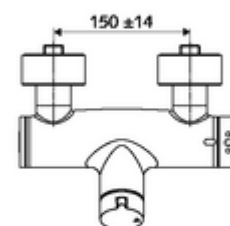

Numéro de l'article: 01 617 06 99

Robinet de douche apparent VITUS VD-Auf/Zu-T / u

Eau mixte, ThermoProtect thermostat

Utilisation Ouvert/Fermé manuelle. Raccordement de douche, en bas.

Matériel fourni

- Robinet de douche apparent Marche/Arrêt
 - Vanne pour l'exécution d'une désinfection thermique manuelle (selon la fiche DVGW W 551)
 - ThermoProtect thermostat conforme à la norme EN 1111, blocage de température déverrouillable/blocable sur 38 °C, protection contre les brûlures en cas de panne de l'arrivée d'eau froide
 - Cartouche céramique - Ouvert/Fermé
 - 2 clapets anti-retour (EN 1717: EB)
 - Bouton de commande « Ouvert/Fermé »
- 2 raccords en S et rosaces (réglables en profondeur)

Caractéristiques techniques

- Température de service max.: 70 °C (80 °C pour la désinfection thermique)
- Raccordement: 2x DN 15 G 1/2 M
- Sortie: DN 15 G 1/2 M (bas)
- Matériau: Boîtier Laiton conforme au décret allemand sur l'eau potable
- Surface: chromé
- Certificats: PA-IX 38240/IB, Belgaqua
- Classe sonore: I
- Classe de débit: B

Données de livraison

- Poids: 4,22 kg/Pièce
- Unité d'emballage: 1

Articles liés nécessaires

Raccord-S avec robinet d'arrêt (Jeu)	Réf. l'article: 23 775 00 99	
Garniture de douche 900	Réf. l'article: 29 207 06 99	ou
Garniture de douche 680	Réf. l'article: 29 208 06 99	ou
Régulateur de débit LEED	Réf. l'article: 29 239 00 99	ou
Limiteur de débit BREEAM	Réf. l'article: 29 240 00 99	ou