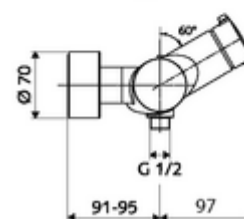

Numéro de l'article: 01 617 06 99

Robinet de douche apparent VITUS VD-Auf/Zu-T / u

Eau mixte, ThermoProtect thermostat

Utilisation Ouvert/Fermé manuelle. Raccordement de douche, en bas.

Matériel fourni

- Robinet de douche apparent Marche/Arrêt
  - Vanne pour l'exécution d'une désinfection thermique manuelle (selon la fiche DVGW W 551)
  - ThermoProtect thermostat conforme à la norme EN 1111, blocage de température déverrouillable/blocable sur 38 °C, protection contre les brûlures en cas de panne de l'arrivée d'eau froide
  - Cartouche céramique - Ouvert/Fermé
  - 2 clapets anti-retour (EN 1717: EB)
  - Bouton de commande « Ouvert/Fermé »
- 2 raccords en S et rosaces (réglables en profondeur)

Caractéristiques techniques

- Température de service max.: 70 °C (80 °C pour la désinfection thermique)
- Raccordement: 2x DN 15 G 1/2 M
- Sortie: DN 15 G 1/2 M (bas)
- Matériau: Boîtier Laiton conforme au décret allemand sur l'eau potable
- Surface: chromé
- Certificats: PA-IX 38240/IB, Belgaqua
- Classe sonore: I
- Classe de débit: B

Données de livraison

- Poids: 4,22 kg/Pièce
- Unité d'emballage: 1

Articles liés nécessaires

Raccord-S avec robinet d'arrêt (Jeu)	Réf. l'article: 23 775 00 99	
Garniture de douche 900	Réf. l'article: 29 207 06 99	ou
Garniture de douche 680	Réf. l'article: 29 208 06 99	ou
Régulateur de débit LEED	Réf. l'article: 29 239 00 99	ou
Limiteur de débit BREEAM	Réf. l'article: 29 240 00 99	ou