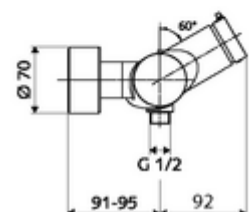

Caractéristiques techniques

- Durée de fonctionnement: 5 - 30 s réglable
- Température de service max.: 70 °C (80 °C pour la désinfection thermique)
- Raccordement: 2x DN 15 G 1/2 M
- Sortie: DN 15 G 1/2 M (bas)
- Matériau: Boîtier Laiton conforme au décret allemand sur l'eau potable
- Surface: chromé
- Certificats: PA-IX 38241/IB, Belgaqua
- Classe sonore: I
- Classe de débit: B

Données de livraison

- Poids: 3,80 kg/Pièce
- Unité d'emballage: 1

Articles liés nécessaires

Raccord-S avec robinet d'arrêt (Jeu)	Réf. l'article: 23 775 00 99	
Garniture de douche 900	Réf. l'article: 29 207 06 99	ou
Garniture de douche 680	Réf. l'article: 29 208 06 99	ou
Régulateur de débit LEED	Réf. l'article: 29 239 00 99	ou
Limiteur de débit BREEAM	Réf. l'article: 29 240 00 99	ou