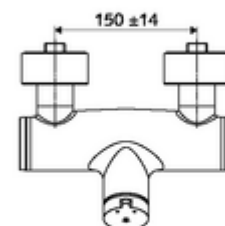

Caractéristiques techniques

- Durée de fonctionnement: 5 - 30 s réglable
- Température de service max.: 70 °C (80 °C pour la désinfection thermique)
- Raccordement: 2x DN 15 G 1/2 M
- Sortie: DN 15 G 1/2 M (bas)
- Matériau: Boîtier Laiton conforme au décret allemand sur l'eau potable
- Surface: chromé
- Certificats: PA-IX 38241/IB, Belgaqua
- Classe sonore: I
- Classe de débit: B

Données de livraison

- Poids: 3,80 kg/Pièce
- Unité d'emballage: 1

Articles liés nécessaires

Raccord-S avec robinet d'arrêt (Jeu)	Réf. l'article: 23 775 00 99	
Garniture de douche 900	Réf. l'article: 29 207 06 99	ou
Garniture de douche 680	Réf. l'article: 29 208 06 99	ou
Régulateur de débit LEED	Réf. l'article: 29 239 00 99	ou
Limiteur de débit BREEAM	Réf. l'article: 29 240 00 99	ou