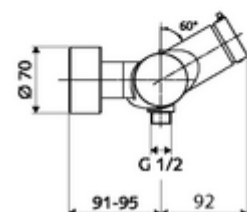

Caractéristiques techniques

- Durée de fonctionnement: 5 - 30 s réglable
- Température de service max.: 70 °C (80 °C pour la désinfection thermique)
- Raccordement: 2x DN 15 G 1/2 M
- Sortie: DN 15 G 1/2 M (bas)
- Matériau: Boîtier Laiton conforme au décret allemand sur l'eau potable
- Surface: chromé
- Certificats: PA-IX 38241/IB, Belgaqua
- Classe sonore: I
- Classe de débit: B

Données de livraison

- Poids: 3,80 kg/Pièce
- Unité d'emballage: 1

Articles liés nécessaires

Raccord-S avec robinet d'arrêt (Jeu)	Réf. l'article: 23 775 00 99	
Garniture de douche 900	Réf. l'article: 29 207 06 99	ou
Garniture de douche 680	Réf. l'article: 29 208 06 99	ou
Régulateur de débit LEED	Réf. l'article: 29 239 00 99	ou
Limiteur de débit BREEAM	Réf. l'article: 29 240 00 99	ou