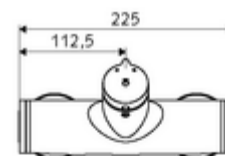

Données de livraison

- Poids: 3,80 kg/Pièce
- Unité d'emballage: 1

Articles liés nécessaires

Raccord-S avec robinet d'arrêt (Jeu)
Garniture de douche 900
Garniture de douche 680

Réf. l'article: 23 775 00 99
Réf. l'article: 29 207 06 99 ou
Réf. l'article: 29 208 06 99 ou
Réf. l'article: 29 239 00 99 ou
Réf. l'article: 29 240 00 99 ou