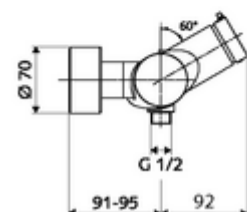

Fournitures

- Robinet de douche apparent à fermeture temporisée
 - Bouton à fermeture temporisée SC-M
 - Cartouche à fermeture temporisée SC II avec limiteur d'eau chaude
 - Vanne (mécanique) pour l'exécution d'une désinfection thermique (selon DVGW feuille de travail W 551)
 - 2 clapets anti-retour AR (EN 1717: EB)
- 2 raccords en S et rosaces (réglables en profondeur)

Données de livraison

- Poids: 3,80 kg/Pièce
- Unité d'emballage: 1

Articles liés nécessaires

Raccord-S avec robinet d'arrêt (Jeu)
Garniture de douche 900
Garniture de douche 680

Réf. l'article: 23 775 00 99
Réf. l'article: 29 207 06 99 ou
Réf. l'article: 29 208 06 99 ou
Réf. l'article: 29 239 00 99 ou
Réf. l'article: 29 240 00 99 ou