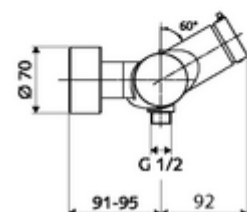

### Caractéristiques techniques

- Durée de fonctionnement: 5 - 30 s réglable
- Température de service max.: 70 °C (80 °C pour la désinfection thermique)
- Raccordement: 2x DN 15 G 1/2 M
- Sortie: DN 15 G 1/2 M (bas)
- Matériau: Boîtier Laiton conforme au décret allemand sur l'eau potable
- Surface: chromé
- Certificats: PA-IX 38241/IB, Belgaqua
- Classe sonore: I
- Classe de débit: B