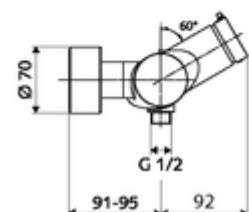

Numéro de l'article: 01 616 06 99

Robinet de douche apparent VITUS VD-SC-M / U Eau mixte

Déclenchement manuel avec fermeture automatique. Réglage aisé de la durée de fonctionnement. Raccordement de douche, en bas.

Matériel fourni

- Robinet de douche apparent à fermeture temporisée
  - Vanne pour l'exécution d'une désinfection thermique manuelle (selon la fiche DVGW W 551)
  - Cartouche à fermeture temporisée SC II avec limiteur d'eau chaude
  - Bouton à fermeture temporisée SC-M
  - 2 clapets anti-retour (EN 1717: EB)
- 2 raccords en S et rosaces (réglables en profondeur)

Caractéristiques techniques

- Durée de fonctionnement: 5 - 30 s réglable
- Température de service max.: 70 °C (80 °C pour la désinfection thermique)
- Raccordement: 2x DN 15 G 1/2 M
- Sortie: DN 15 G 1/2 M (bas)
- Matériau: Boîtier Laiton conforme au décret allemand sur l'eau potable
- Surface: chromé
- Certificats: PA-IX 38241/IB, Belgaqua
- Classe sonore: I
- Classe de débit: B

Données de livraison

- Poids: 3,80 kg/Pièce
- Unité d'emballage: 1

Articles liés nécessaires

	Réf. l'article: 23 775 00 99	
Garniture de douche 900	Réf. l'article: 29 207 06 99	ou
Garniture de douche 680	Réf. l'article: 29 208 06 99	ou
Régulateur de débit LEED	Réf. l'article: 29 239 00 99	ou
Limiteur de débit BREEAM	Réf. l'article: 29 240 00 99	ou