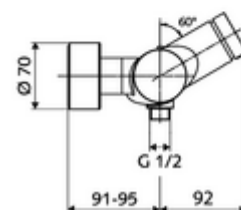

Numéro de l'article: 01 615 06 99

Robinet de douche apparent VITUS VD-SC-T / U

Eau mixte, ThermoProtect thermostat

Déclenchement manuel avec fermeture automatique. Réglage aisé de la durée de fonctionnement. Raccordement de douche, en bas.

Matériel fourni

- Robinet de douche apparent à fermeture temporisée
  - Vanne pour l'exécution d'une désinfection thermique manuelle (selon la fiche DVGW W 551)
  - ThermoProtect thermostat conforme à la norme EN 1111, blocage de température déverrouillable/blocable sur 38 °C, protection contre les brûlures en cas de panne de l'arrivée d'eau froide
  - Bouton à fermeture temporisée SC
  - Cartouche à fermeture temporisée SC II
  - 2 clapets anti-retour (EN 1717: EB)
- 2 raccords en S et rosaces (réglables en profondeur)

Caractéristiques techniques

- Durée de fonctionnement: 5 - 30 s réglable
- Température de service max.: 70 °C (80 °C pour la désinfection thermique)
- Raccordement: 2x DN 15 G 1/2 M
- Sortie: DN 15 G 1/2 M (bas)
- Matériau: Boîtier Laiton conforme au décret allemand sur l'eau potable
- Surface: chromé
- Certificats: PA-IX 28574/IB, DVGW, Belgaqua
- Classe sonore: I
- Classe de débit: B

Données de livraison

- Poids: 4,04 kg/Pièce
- Unité d'emballage: 1

Articles liés nécessaires

Raccord-S avec robinet d'arrêt (Jeu)	Réf. l'article: 23 775 00 99	
Garniture de douche 900	Réf. l'article: 29 207 06 99	ou
Garniture de douche 680	Réf. l'article: 29 208 06 99	ou
Régulateur de débit LEED	Réf. l'article: 29 239 00 99	ou
Limiteur de débit BREEAM	Réf. l'article: 29 240 00 99	ou