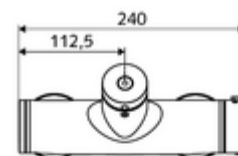

Numéro de l'article: 01 615 06 99

Robinet de douche apparent VITUS VD-SC-T / U

Eau mixte, ThermoProtect thermostat

Déclenchement manuel avec fermeture automatique. Réglage aisé de la durée de fonctionnement. Raccordement de douche, en bas.

Matériel fourni

- Robinet de douche apparent à fermeture temporisée
  - Vanne pour l'exécution d'une désinfection thermique manuelle (selon la fiche DVGW W 551)
  - ThermoProtect thermostat conforme à la norme EN 1111, blocage de température déverrouillable/blocable sur 38 °C, protection contre les brûlures en cas de panne de l'arrivée d'eau froide
  - Bouton à fermeture temporisée SC
  - Cartouche à fermeture temporisée SC II
  - 2 clapets anti-retour (EN 1717: EB)
- 2 raccords en S et rosaces (réglables en profondeur)

Caractéristiques techniques

- Durée de fonctionnement: 5 - 30 s réglable
- Température de service max.: 70 °C (80 °C pour la désinfection thermique)
- Raccordement: 2x DN 15 G 1/2 M
- Sortie: DN 15 G 1/2 M (bas)
- Matériau: Boîtier Laiton conforme au décret allemand sur l'eau potable
- Surface: chromé
- Certificats: PA-IX 28574/IB, DVGW, Belgaqua
- Classe sonore: I
- Classe de débit: B

Données de livraison

- Poids: 4,04 kg/Pièce
- Unité d'emballage: 1

Articles liés nécessaires

Raccord-S avec robinet d'arrêt (Jeu)	Réf. l'article: 23 775 00 99	
Garniture de douche 900	Réf. l'article: 29 207 06 99	ou
Garniture de douche 680	Réf. l'article: 29 208 06 99	ou
Régulateur de débit LEED	Réf. l'article: 29 239 00 99	ou
Limiteur de débit BREEAM	Réf. l'article: 29 240 00 99	ou