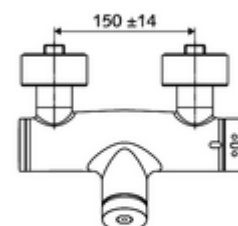

Numéro de l'article: 01 615 06 99

Robinet de douche apparent VITUS VD-SC-T / U

Eau mixte, ThermoProtect thermostat

Déclenchement manuel avec fermeture automatique. Réglage aisé de la durée de fonctionnement. Raccordement de douche, en bas.

Matériel fourni

- Robinet de douche apparent à fermeture temporisée
  - Vanne pour l'exécution d'une désinfection thermique manuelle (selon la fiche DVGW W 551)
  - ThermoProtect thermostat conforme à la norme EN 1111, blocage de température déverrouillable/blocable sur 38 °C, protection contre les brûlures en cas de panne de l'arrivée d'eau froide
  - Bouton à fermeture temporisée SC
  - Cartouche à fermeture temporisée SC II
  - 2 clapets anti-retour (EN 1717: EB)
- 2 raccords en S et rosaces (réglables en profondeur)

Caractéristiques techniques

- Durée de fonctionnement: 5 - 30 s réglable
- Température de service max.: 70 °C (80 °C pour la désinfection thermique)
- Raccordement: 2x DN 15 G 1/2 M
- Sortie: DN 15 G 1/2 M (bas)
- Matériau: Boîtier Laiton conforme au décret allemand sur l'eau potable
- Surface: chromé
- Certificats: PA-IX 28574/IB, DVGW, Belgaqua
- Classe sonore: I
- Classe de débit: B

Données de livraison

- Poids: 4,04 kg/Pièce
- Unité d'emballage: 1

Articles liés nécessaires

Raccord-S avec robinet d'arrêt (Jeu)	Réf. l'article: 23 775 00 99	
Garniture de douche 900	Réf. l'article: 29 207 06 99	ou
Garniture de douche 680	Réf. l'article: 29 208 06 99	ou
Régulateur de débit LEED	Réf. l'article: 29 239 00 99	ou
Limiteur de débit BREEAM	Réf. l'article: 29 240 00 99	ou