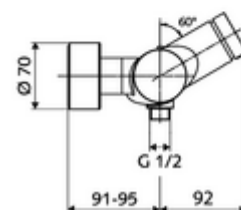

Numéro de l'article: 01 615 06 99

Robinet de douche apparent VITUS VD-SC-T / U

Eau mixte, ThermoProtect thermostat

Déclenchement manuel avec fermeture automatique. Réglage aisé de la durée de fonctionnement. Raccordement de douche, en bas.

Matériel fourni

- Robinet de douche apparent à fermeture temporisée
  - Vanne pour l'exécution d'une désinfection thermique manuelle (selon la fiche DVGW W 551)
  - ThermoProtect thermostat conforme à la norme EN 1111, blocage de température déverrouillable/blocable sur 38 °C, protection contre les brûlures en cas de panne de l'arrivée d'eau froide
  - Bouton à fermeture temporisée SC
  - Cartouche à fermeture temporisée SC II
  - 2 clapets anti-retour (EN 1717: EB)
- 2 raccords en S et rosaces (réglables en profondeur)

Caractéristiques techniques

- Durée de fonctionnement: 5 - 30 s réglable
- Température de service max.: 70 °C (80 °C pour la désinfection thermique)
- Raccordement: 2x DN 15 G 1/2 M
- Sortie: DN 15 G 1/2 M (bas)
- Matériau: Boîtier Laiton conforme au décret allemand sur l'eau potable
- Surface: chromé
- Certificats: PA-IX 28574/IB, DVGW, Belgaqua
- Classe sonore: I
- Classe de débit: B

Données de livraison

- Poids: 4,04 kg/Pièce
- Unité d'emballage: 1

Articles liés nécessaires

Garniture de douche 900	Réf. l'article: 23 775 00 99	
Garniture de douche 680	Réf. l'article: 29 207 06 99	ou
Régulateur de débit LEED	Réf. l'article: 29 208 06 99	ou
Limiteur de débit BREEAM	Réf. l'article: 29 239 00 99	ou
	Réf. l'article: 29 240 00 99	ou