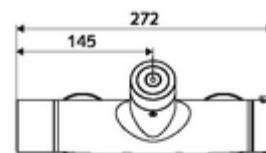

Données de livraison

- Poids: 4,29 kg/Pièce
- Unité d'emballage: 1

Articles liés nécessaires

Raccord-S avec robinet d'arrêt (Jeu)	Réf. l'article: 23 775 00 99	
Garniture de douche 900	Réf. l'article: 29 207 06 99	ou
Garniture de douche 680	Réf. l'article: 29 208 06 99	ou