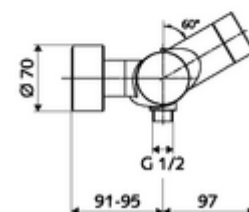

Données de livraison

- Poids: 4,29 kg/Pièce
- Unité d'emballage: 1

Articles liés nécessaires

Raccord-S avec robinet d'arrêt (Jeu)	Réf. l'article: 23 775 00 99	
Garniture de douche 900	Réf. l'article: 29 207 06 99	ou
Garniture de douche 680	Réf. l'article: 29 208 06 99	ou