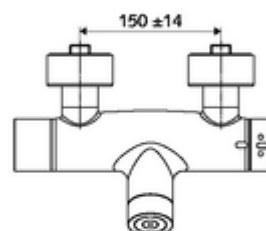

Données de livraison

- Poids: 4,29 kg/Pièce
- Unité d'emballage: 1

Articles liés nécessaires

Raccord-S avec robinet d'arrêt (Jeu)	Réf. l'article: 23 775 00 99	
Garniture de douche 900	Réf. l'article: 29 207 06 99	ou
Garniture de douche 680	Réf. l'article: 29 208 06 99	ou