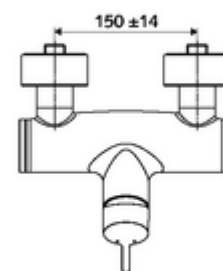

Numéro de l'article: 01 613 06 99

Robinet de douche apparent VITUS VD-EH-M / U Eau mixte

Utilisation Ouvert/Fermé manuelle. Raccordement de douche, en bas.

Matériel fourni

- Robinet de douche apparent monocommande
 - Cartouche mélangeuse céramique monocommande avec limiteur d'eau chaude et du débit
 - Mitigeur monocommande
- 2 clapets anti-retour (EN 1717: EB)
- 2 raccords en S et rosaces (réglables en profondeur)

Caractéristiques techniques

- Température de service max.: 70 °C (80 °C pour la désinfection thermique)
- Raccordement: 2x DN 15 G 1/2 M
- Sortie: DN 15 G 1/2 M (bas)
- Matériau: Boîtier Laiton conforme au décret allemand sur l'eau potable
- Surface: chromé
- Certificats: PA-IX 38242/IB, Belgaqua
- Classe sonore: I
- Classe de débit: B

Données de livraison

- Poids: 3,99 kg/Pièce
- Unité d'emballage: 1

Articles liés nécessaires

Raccord-S avec robinet d'arrêt (Jeu)	Réf. l'article: 23 775 00 99	
Garniture de douche 900	Réf. l'article: 29 207 06 99	ou
Garniture de douche 680	Réf. l'article: 29 208 06 99	ou
Régulateur de débit LEED	Réf. l'article: 29 239 00 99	ou
Limiteur de débit BREEAM	Réf. l'article: 29 240 00 99	ou