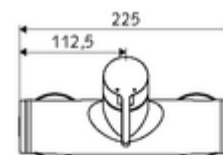

Numéro de l'article: 01 613 06 99

Robinet de douche apparent VITUS VD-EH-M / U Eau mixte

Utilisation Ouvert/Fermé manuelle. Raccordement de douche, en bas.

Matériel fourni

- Robinet de douche apparent monocommande
 - Cartouche mélangeuse céramique monocommande avec limiteur d'eau chaude et du débit
 - Mitigeur monocommande
- 2 clapets anti-retour (EN 1717: EB)
- 2 raccords en S et rosaces (réglables en profondeur)

Caractéristiques techniques

- Température de service max.: 70 °C (80 °C pour la désinfection thermique)
- Raccordement: 2x DN 15 G 1/2 M
- Sortie: DN 15 G 1/2 M (bas)
- Matériau: Boîtier Laiton conforme au décret allemand sur l'eau potable
- Surface: chromé
- Certificats: PA-IX 38242/IB, Belgaqua
- Classe sonore: I
- Classe de débit: B

Données de livraison

- Poids: 3,99 kg/Pièce
- Unité d'emballage: 1

Articles liés nécessaires

Raccord-S avec robinet d'arrêt (Jeu)	Réf. l'article: 23 775 00 99	
Garniture de douche 900	Réf. l'article: 29 207 06 99	ou
Garniture de douche 680	Réf. l'article: 29 208 06 99	ou
Régulateur de débit LEED	Réf. l'article: 29 239 00 99	ou
Limiteur de débit BREEAM	Réf. l'article: 29 240 00 99	ou