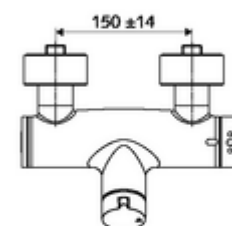

Numéro de l'article: 01 612 06 99

Robinet de douche apparent VITUS VD-Auf/Zu-T / u

Eau mixte, ThermoProtect thermostat

Utilisation Ouvert/Fermé manuelle. Raccordement de douche, en bas.

Matériel fourni

- Robinet de douche apparent Marche/Arrêt
 - ThermoProtect thermostat conforme à la norme EN 1111, blocage de température déverrouillable/blocable sur 38 °C, protection contre les brûlures en cas de panne de l'arrivée d'eau froide
 - Cartouche céramique - Ouvert/Fermé
 - 2 clapets anti-retour (EN 1717: EB)
 - Bouton de commande « Ouvert/Fermé »
- 2 raccords en S et rosaces (réglables en profondeur)

Caractéristiques techniques

- Température de service max.: 70 °C (80 °C pour la désinfection thermique)
- Raccordement: 2x DN 15 G 1/2 M
- Sortie: DN 15 G 1/2 M (bas)
- Matériau: Boîtier Laiton conforme au décret allemand sur l'eau potable
- Surface: chromé
- Certificats: PA-IX 38240/IB, Belgaqua
- Classe sonore: I
- Classe de débit: B

Données de livraison

- Poids: 4,21 kg/Pièce
- Unité d'emballage: 1

Articles liés nécessaires

Raccord-S avec robinet d'arrêt (Jeu)	Réf. l'article: 23 775 00 99	
Garniture de douche 900	Réf. l'article: 29 207 06 99	ou
Garniture de douche 680	Réf. l'article: 29 208 06 99	ou
Régulateur de débit LEED	Réf. l'article: 29 239 00 99	ou
Limiteur de débit BREEAM	Réf. l'article: 29 240 00 99	ou