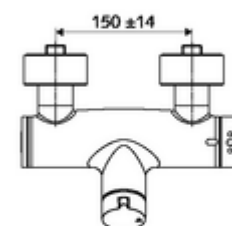

Numéro de l'article: 01 612 06 99

Robinet de douche apparent VITUS VD-Auf/Zu-T / u

Eau mixte, ThermoProtect thermostat

Utilisation Ouvert/Fermé manuelle. Raccordement de douche, en bas.

Matériel fourni

- Robinet de douche apparent Marche/Arrêt
 - ThermoProtect thermostat conforme à la norme EN 1111, blocage de température déverrouillable/blocable sur 38 °C, protection contre les brûlures en cas de panne de l'arrivée d'eau froide
 - Cartouche céramique - Ouvert/Fermé
 - 2 clapets anti-retour (EN 1717: EB)
 - Bouton de commande « Ouvert/Fermé »
- 2 raccords en S et rosaces (réglables en profondeur)

Caractéristiques techniques

- Température de service max.: 70 °C (80 °C pour la désinfection thermique)
- Raccordement: 2x DN 15 G 1/2 M
- Sortie: DN 15 G 1/2 M (bas)
- Matériau: Boîtier Laiton conforme au décret allemand sur l'eau potable
- Surface: chromé
- Certificats: PA-IX 38240/IB, Belgaqua
- Classe sonore: I
- Classe de débit: B

Données de livraison

- Poids: 4,21 kg/Pièce
- Unité d'emballage: 1

Articles liés nécessaires

	Réf. l'article: 23 775 00 99	
Garniture de douche 900	Réf. l'article: 29 207 06 99	ou
Garniture de douche 680	Réf. l'article: 29 208 06 99	ou
Régulateur de débit LEED	Réf. l'article: 29 239 00 99	ou
Limiteur de débit BREEAM	Réf. l'article: 29 240 00 99	ou