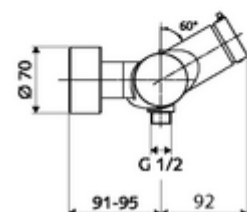

Caractéristiques techniques

- Durée de fonctionnement: 5 - 30 s réglable
- Température de service max.: 70 °C (80 °C pour la désinfection thermique)
- Raccordement: 2x DN 15 G 1/2 M
- Sortie: DN 15 G 1/2 M (bas)
- Matériau: Boîtier Laiton conforme au décret allemand sur l'eau potable
- Surface: chromé
- Certificats: PA-IX 38241/IB, Belgaqua
- Classe sonore: I
- Classe de débit: B

Données de livraison

- Poids: 3,76 kg/Pièce
- Unité d'emballage: 1

Articles liés nécessaires

Raccord-S avec robinet d'arrêt (Jeu)	Réf. l'article: 23 775 00 99	
Garniture de douche 900	Réf. l'article: 29 207 06 99	ou
Garniture de douche 680	Réf. l'article: 29 208 06 99	ou
Régulateur de débit LEED	Réf. l'article: 29 239 00 99	ou
Limiteur de débit BREEAM	Réf. l'article: 29 240 00 99	ou