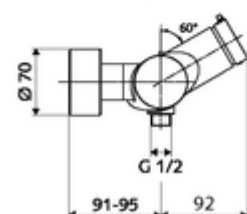

Matériel fourni

- Robinet de douche apparent à fermeture temporisée
 - Cartouche à fermeture temporisée SC II avec limiteur d'eau chaude
 - Bouton à fermeture temporisée SC-M
 - 2 clapets anti-retour (EN 1717: EB)
- 2 raccords en S et rosaces (réglables en profondeur)

Caractéristiques techniques

- Durée de fonctionnement: 5 - 30 s réglable
- Température de service max.: 70 °C (80 °C pour la désinfection thermique)
- Raccordement: 2x DN 15 G 1/2 M
- Sortie: DN 15 G 1/2 M (bas)
- Matériau: Boîtier Laiton conforme au décret allemand sur l'eau potable
- Surface: chromé
- Certificats: PA-IX 38241/IB, Belgaqua
- Classe sonore: I
- Classe de débit: B

Données de livraison

- Poids: 3,76 kg/Pièce
- Unité d'emballage: 1

Articles liés nécessaires

Raccord-S avec robinet d'arrêt (Jeu)	Réf. l'article: 23 775 00 99	
Garniture de douche 900	Réf. l'article: 29 207 06 99	ou
Garniture de douche 680	Réf. l'article: 29 208 06 99	ou
Régulateur de débit LEED	Réf. l'article: 29 239 00 99	ou
Limiteur de débit BREEAM	Réf. l'article: 29 240 00 99	ou