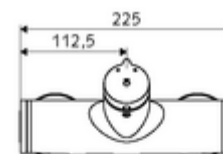

Caractéristiques techniques

- Durée de fonctionnement: 5 - 30 s réglable
- Température de service max.: 70 °C (80 °C pour la désinfection thermique)
- Raccordement: 2x DN 15 G 1/2 M
- Sortie: DN 15 G 1/2 M (bas)
- Matériau: Boîtier Laiton conforme au décret allemand sur l'eau potable
- Surface: chromé
- Certificats: PA-IX 38241/IB, Belgaqua
- Classe sonore: I
- Classe de débit: B

Données de livraison

- Poids: 3,76 kg/Pièce
- Unité d'emballage: 1

Articles liés nécessaires

Raccord-S avec robinet d'arrêt (Jeu)	Réf. l'article: 23 775 00 99	
Garniture de douche 900	Réf. l'article: 29 207 06 99	ou
Garniture de douche 680	Réf. l'article: 29 208 06 99	ou
Régulateur de débit LEED	Réf. l'article: 29 239 00 99	ou
Limiteur de débit BREEAM	Réf. l'article: 29 240 00 99	ou