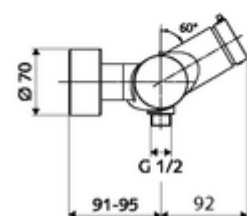

Matériel fourni

- Robinet de douche apparent à fermeture temporisée
 - Cartouche à fermeture temporisée SC II avec limiteur d'eau chaude
 - Bouton à fermeture temporisée SC-M
 - 2 clapets anti-retour (EN 1717: EB)
- 2 raccords en S et rosaces (réglables en profondeur)

Caractéristiques techniques

- Durée de fonctionnement: 5 - 30 s réglable
- Température de service max.: 70 °C (80 °C pour la désinfection thermique)
- Raccordement: 2x DN 15 G 1/2 M
- Sortie: DN 15 G 1/2 M (bas)
- Matériau: Boîtier Laiton conforme au décret allemand sur l'eau potable
- Surface: chromé
- Certificats: PA-IX 38241/IB, Belgaqua
- Classe sonore: I
- Classe de débit: B

Données de livraison

- Poids: 3,76 kg/Pièce
- Unité d'emballage: 1

Articles liés nécessaires

Raccord-S avec robinet d'arrêt (Jeu)	Réf. l'article: 23 775 00 99	
Garniture de douche 900	Réf. l'article: 29 207 06 99	ou
Garniture de douche 680	Réf. l'article: 29 208 06 99	ou
Régulateur de débit LEED	Réf. l'article: 29 239 00 99	ou
Limiteur de débit BREEAM	Réf. l'article: 29 240 00 99	ou