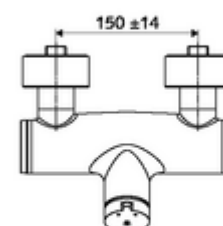

Caractéristiques techniques

- Durée de fonctionnement: 5 - 30 s réglable
- Température de service max.: 70 °C (80 °C pour la désinfection thermique)
- Raccordement: 2x DN 15 G 1/2 M
- Sortie: DN 15 G 1/2 M (bas)
- Matériau: Boîtier Laiton conforme au décret allemand sur l'eau potable
- Surface: chromé
- Certificats: PA-IX 38241/IB, Belgaqua
- Classe sonore: I
- Classe de débit: B

Données de livraison

- Poids: 3,76 kg/Pièce
- Unité d'emballage: 1

Articles liés nécessaires

Raccord-S avec robinet d'arrêt (Jeu)	Réf. l'article: 23 775 00 99	
Garniture de douche 900	Réf. l'article: 29 207 06 99	ou
Garniture de douche 680	Réf. l'article: 29 208 06 99	ou
Régulateur de débit LEED	Réf. l'article: 29 239 00 99	ou
Limiteur de débit BREEAM	Réf. l'article: 29 240 00 99	ou