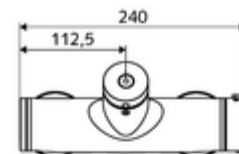

Caractéristiques techniques

- Durée de fonctionnement: 5 - 30 s réglable
- Température de service max.: 70 °C (80 °C pour la désinfection thermique)
- Raccordement: 2x DN 15 G 1/2 M
- Sortie: DN 15 G 1/2 M (bas)
- Matériau: Boîtier Laiton conforme au décret allemand sur l'eau potable
- Surface: chromé
- Certificats: PA-IX 28574/IB, DVGW, Belgaqua
- Classe sonore: I
- Classe de débit: B

Données de livraison

- Poids: 4,05 kg/Pièce
- Unité d'emballage: 1

Articles liés nécessaires

Raccord-S avec robinet d'arrêt (Jeu)	Réf. l'article: 23 775 00 99	
Garniture de douche 900	Réf. l'article: 29 207 06 99	ou
Garniture de douche 680	Réf. l'article: 29 208 06 99	ou
Régulateur de débit LEED	Réf. l'article: 29 239 00 99	ou
Limiteur de débit BREEAM	Réf. l'article: 29 240 00 99	ou