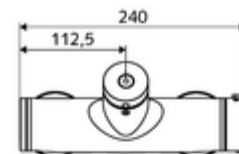

Numéro de l'article: 01 610 06 99

Robinet de douche apparent VITUS VD-SC-T / U

Eau mixte, ThermoProtect thermostat

Déclenchement manuel avec fermeture automatique. Réglage aisé de la durée de fonctionnement. Raccordement de douche, en bas.

Matériel fourni

- Robinet de douche apparent à fermeture temporisée
  - ThermoProtect thermostat conforme à la norme EN 1111, blocage de température déverrouillable/blocable sur 38 °C, protection contre les brûlures en cas de panne de l'arrivée d'eau froide
  - Bouton à fermeture temporisée SC
  - Cartouche à fermeture temporisée SC II
  - 2 clapets anti-retour (EN 1717: EB)
- 2 raccords en S et rosaces (réglables en profondeur)

Caractéristiques techniques

- Durée de fonctionnement: 5 - 30 s réglable
- Température de service max.: 70 °C (80 °C pour la désinfection thermique)
- Raccordement: 2x DN 15 G 1/2 M
- Sortie: DN 15 G 1/2 M (bas)
- Matériau: Boîtier Laiton conforme au décret allemand sur l'eau potable
- Surface: chromé
- Certificats: PA-IX 28574/IB, DVGW, Belgaqua
- Classe sonore: I
- Classe de débit: B

Données de livraison

- Poids: 4,05 kg/Pièce
- Unité d'emballage: 1

Articles liés nécessaires

Raccord-S avec robinet d'arrêt (Jeu)	Réf. l'article: 23 775 00 99	
Garniture de douche 900	Réf. l'article: 29 207 06 99	ou
Garniture de douche 680	Réf. l'article: 29 208 06 99	ou
Régulateur de débit LEED	Réf. l'article: 29 239 00 99	ou
Limiteur de débit BREEAM	Réf. l'article: 29 240 00 99	ou