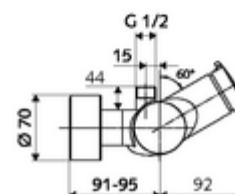

Caractéristiques techniques

- Durée de fonctionnement: 5 - 30 s réglable
- Température de service max.: 70 °C (80 °C pour la désinfection thermique)
- Raccordement: 2x DN 15 G 1/2 M
- Sortie: DN 15 G 1/2 M (haut)
- Matériau: Boîtier Laiton conforme au décret allemand sur l'eau potable
- Surface: chromé
- Certificats: PA-IX 38241/IB, Belgaqua
- Classe sonore: I
- Classe de débit: B

Données de livraison

- Poids: 3,78 kg/Pièce
- Unité d'emballage: 1

Articles liés nécessaires

Raccord-S avec robinet d'arrêt (Jeu)	Réf. l'article: 23 775 00 99	
Régulateur de débit LEED	Réf. l'article: 29 239 00 99	ou
Limiteur de débit BREEAM	Réf. l'article: 29 240 00 99	ou
<u>En cas de raccordement encastré de la tête de douche</u>		
Coude de sortie DN 15	Réf. l'article: 25 667 06 99	ou
Coude de sortie DN 15	Réf. l'article: 25 668 06 99	ou
Tête de douche COMFORT Flex.	Réf. l'article: 01 821 06 99	ou
Tête de douche pauvre en aérosol	Réf. l'article: 01 814 06 99	ou
<u>En cas de raccordement apparent de la tête de douche</u>		
Kit tube apparent VITUS	Réf. l'article: 25 666 06 99	
Tête de douche COMFORT.	Réf. l'article: 01 846 06 99	