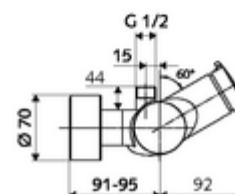

Caractéristiques techniques

- Durée de fonctionnement: 5 - 30 s réglable
- Température de service max.: 70 °C (80 °C pour la désinfection thermique)
- Raccordement: 2x DN 15 G 1/2 M
- Sortie: DN 15 G 1/2 M (haut)
- Matériau: Boîtier Laiton conforme au décret allemand sur l'eau potable
- Surface: chromé
- Certificats: PA-IX 38241/IB, Belgaqua
- Classe sonore: I
- Classe de débit: B

Données de livraison

- Poids: 3,78 kg/Pièce
- Unité d'emballage: 1

Articles liés nécessaires

Raccord-S avec robinet d'arrêt (Jeu)	Réf. l'article: 23 775 00 99	
Régulateur de débit LEED	Réf. l'article: 29 239 00 99	ou
Limiteur de débit BREEAM	Réf. l'article: 29 240 00 99	ou