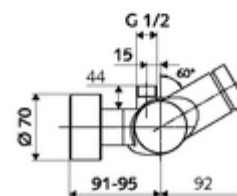

Numéro de l'article: 01 605 06 99

Robinet de douche apparent VITUS VD-SC-T / O Eau mixte, ThermoProtect thermostat

Déclenchement manuel avec fermeture automatique. Réglage aisé de la durée de fonctionnement. Raccordement de douche, en haut.

Matériel fourni

- Robinet de douche apparent à fermeture temporisée
  - Vanne pour l'exécution d'une désinfection thermique manuelle (selon la fiche DVGW W 551)
  - ThermoProtect thermostat conforme à la norme EN 1111, blocage de température déverrouillable/blocable sur 38 °C, protection contre les brûlures en cas de panne de l'arrivée d'eau froide
  - Bouton à fermeture temporisée SC
  - Cartouche à fermeture temporisée SC II
  - 2 clapets anti-retour (EN 1717: EB)
- 2 raccords en S et rosaces (réglables en profondeur)

Caractéristiques techniques

- Durée de fonctionnement: 5 - 30 s réglable
- Température de service max.: 70 °C (80 °C pour la désinfection thermique)
- Raccordement: 2x DN 15 G 1/2 M
- Sortie: DN 15 G 1/2 M (haut)
- Matériau: Boîtier Laiton conforme au décret allemand sur l'eau potable
- Surface: chromé
- Certificats: PA-IX 28574/IB, DVGW, Belgaqua
- Classe sonore: I
- Classe de débit: B

Données de livraison

- Poids: 4,04 kg/Pièce
- Unité d'emballage: 1

Articles liés nécessaires

Raccord-S avec robinet d'arrêt (Jeu)	Réf. l'article: 23 775 00 99	
Régulateur de débit LEED	Réf. l'article: 29 239 00 99	ou
Limiteur de débit BREEAM	Réf. l'article: 29 240 00 99	ou

En cas de raccordement encastré de la tête de douche

Coude de sortie DN 15	Réf. l'article: 25 667 06 99	ou
Coude de sortie DN 15	Réf. l'article: 25 668 06 99	ou
Tête de douche COMFORT Flex.	Réf. l'article: 01 821 06 99	ou
Tête de douche pauvre en aérosol	Réf. l'article: 01 814 06 99	ou

En cas de raccordement apparent de la tête de douche

Kit tube apparent VITUS	Réf. l'article: 25 666 06 99
Tête de douche COMFORT.	Réf. l'article: 01 846 06 99