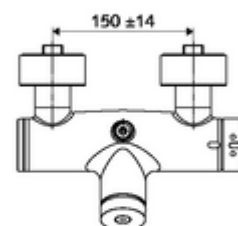

Numéro de l'article: 01 605 06 99

Robinet de douche apparent VITUS VD-SC-T / O Eau mixte, ThermoProtect thermostat

Déclenchement manuel avec fermeture automatique. Réglage aisé de la durée de fonctionnement. Raccordement de douche, en haut.

Matériel fourni

- Robinet de douche apparent à fermeture temporisée
  - Vanne pour l'exécution d'une désinfection thermique manuelle (selon la fiche DVGW W 551)
  - ThermoProtect thermostat conforme à la norme EN 1111, blocage de température déverrouillable/blocable sur 38 °C, protection contre les brûlures en cas de panne de l'arrivée d'eau froide
  - Bouton à fermeture temporisée SC
  - Cartouche à fermeture temporisée SC II
  - 2 clapets anti-retour (EN 1717: EB)
- 2 raccords en S et rosaces (réglables en profondeur)

Caractéristiques techniques

- Durée de fonctionnement: 5 - 30 s réglable
- Température de service max.: 70 °C (80 °C pour la désinfection thermique)
- Raccordement: 2x DN 15 G 1/2 M
- Sortie: DN 15 G 1/2 M (haut)
- Matériau: Boîtier Laiton conforme au décret allemand sur l'eau potable
- Surface: chromé
- Certificats: PA-IX 28574/IB, DVGW, Belgaqua
- Classe sonore: I
- Classe de débit: B

Données de livraison

- Poids: 4,04 kg/Pièce
- Unité d'emballage: 1

Articles liés nécessaires

Raccord-S avec robinet d'arrêt (Jeu)	Réf. l'article: 23 775 00 99	
Régulateur de débit LEED	Réf. l'article: 29 239 00 99	ou
Limiteur de débit BREEAM	Réf. l'article: 29 240 00 99	ou

En cas de raccordement encastré de la tête de douche

Coude de sortie DN 15	Réf. l'article: 25 667 06 99	ou
Coude de sortie DN 15	Réf. l'article: 25 668 06 99	ou
Tête de douche COMFORT Flex.	Réf. l'article: 01 821 06 99	ou
Tête de douche pauvre en aérosol	Réf. l'article: 01 814 06 99	ou

En cas de raccordement apparent de la tête de douche

Kit tube apparent VITUS	Réf. l'article: 25 666 06 99
Tête de douche COMFORT.	Réf. l'article: 01 846 06 99