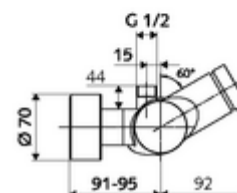

Numéro de l'article: 01 605 06 99

Robinet de douche apparent VITUS VD-SC-T / O Eau mixte, ThermoProtect thermostat

Déclenchement manuel avec fermeture automatique. Réglage aisé de la durée de fonctionnement. Raccordement de douche, en haut.

Matériel fourni

- Robinet de douche apparent à fermeture temporisée
  - Vanne pour l'exécution d'une désinfection thermique manuelle (selon la fiche DVGW W 551)
  - ThermoProtect thermostat conforme à la norme EN 1111, blocage de température déverrouillable/blocable sur 38 °C, protection contre les brûlures en cas de panne de l'arrivée d'eau froide
  - Bouton à fermeture temporisée SC
  - Cartouche à fermeture temporisée SC II
  - 2 clapets anti-retour (EN 1717: EB)
- 2 raccords en S et rosaces (réglables en profondeur)

Caractéristiques techniques

- Durée de fonctionnement: 5 - 30 s réglable
- Température de service max.: 70 °C (80 °C pour la désinfection thermique)
- Raccordement: 2x DN 15 G 1/2 M
- Sortie: DN 15 G 1/2 M (haut)
- Matériau: Boîtier Laiton conforme au décret allemand sur l'eau potable
- Surface: chromé
- Certificats: PA-IX 28574/IB, DVGW, Belgaqua
- Classe sonore: I
- Classe de débit: B

Données de livraison

- Poids: 4,04 kg/Pièce
- Unité d'emballage: 1

Articles liés nécessaires

Raccord-S avec robinet d'arrêt (Jeu)	Réf. l'article: 23 775 00 99	
Régulateur de débit LEED	Réf. l'article: 29 239 00 99	ou
Limiteur de débit BREEAM	Réf. l'article: 29 240 00 99	ou

En cas de raccordement encastré de la tête de douche

Coude de sortie DN 15	Réf. l'article: 25 667 06 99	ou
Coude de sortie DN 15	Réf. l'article: 25 668 06 99	ou
Tête de douche COMFORT Flex.	Réf. l'article: 01 821 06 99	ou
Tête de douche pauvre en aérosol	Réf. l'article: 01 814 06 99	ou

En cas de raccordement apparent de la tête de douche

Kit tube apparent VITUS	Réf. l'article: 25 666 06 99
Tête de douche COMFORT.	Réf. l'article: 01 846 06 99