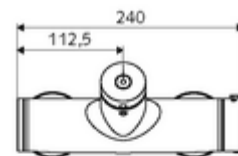

Numéro de l'article: 01 605 06 99

Robinet de douche apparent VITUS VD-SC-T / O Eau mixte, ThermoProtect thermostat

Déclenchement manuel avec fermeture automatique. Réglage aisé de la durée de fonctionnement. Raccordement de douche, en haut.

Matériel fourni

- Robinet de douche apparent à fermeture temporisée
  - Vanne pour l'exécution d'une désinfection thermique manuelle (selon la fiche DVGW W 551)
  - ThermoProtect thermostat conforme à la norme EN 1111, blocage de température déverrouillable/blocable sur 38 °C, protection contre les brûlures en cas de panne de l'arrivée d'eau froide
  - Bouton à fermeture temporisée SC
  - Cartouche à fermeture temporisée SC II
  - 2 clapets anti-retour (EN 1717: EB)
- 2 raccords en S et rosaces (réglables en profondeur)

Caractéristiques techniques

- Durée de fonctionnement: 5 - 30 s réglable
- Température de service max.: 70 °C (80 °C pour la désinfection thermique)
- Raccordement: 2x DN 15 G 1/2 M
- Sortie: DN 15 G 1/2 M (haut)
- Matériau: Boîtier Laiton conforme au décret allemand sur l'eau potable
- Surface: chromé
- Certificats: PA-IX 28574/IB, DVGW, Belgaqua
- Classe sonore: I
- Classe de débit: B

Données de livraison

- Poids: 4,04 kg/Pièce
- Unité d'emballage: 1

Articles liés nécessaires

Raccord-S avec robinet d'arrêt (Jeu)	Réf. l'article: 23 775 00 99	
Régulateur de débit LEED	Réf. l'article: 29 239 00 99	ou
Limiteur de débit BREEAM	Réf. l'article: 29 240 00 99	ou

En cas de raccordement encastré de la tête de douche

Coude de sortie DN 15	Réf. l'article: 25 667 06 99	ou
Coude de sortie DN 15	Réf. l'article: 25 668 06 99	ou
Tête de douche COMFORT Flex.	Réf. l'article: 01 821 06 99	ou
Tête de douche pauvre en aérosol	Réf. l'article: 01 814 06 99	ou

En cas de raccordement apparent de la tête de douche

Kit tube apparent VITUS	Réf. l'article: 25 666 06 99
Tête de douche COMFORT.	Réf. l'article: 01 846 06 99