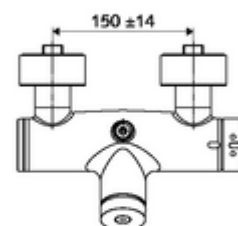

Caractéristiques techniques

- Durée de fonctionnement: 5 - 30 s réglable
- Température de service max.: 70 °C (80 °C pour la désinfection thermique)
- Raccordement: 2x DN 15 G 1/2 M
- Sortie: DN 15 G 1/2 M (haut)
- Matériau: Boîtier Laiton conforme au décret allemand sur l'eau potable
- Surface: chromé
- Certificats: PA-IX 28574/IB, DVGW, Belgaqua
- Classe sonore: I
- Classe de débit: B

Données de livraison

- Poids: 4,04 kg/Pièce
- Unité d'emballage: 1

Articles liés nécessaires

Raccord-S avec robinet d'arrêt (Jeu)	Réf. l'article: 23 775 00 99	
Régulateur de débit LEED	Réf. l'article: 29 239 00 99	ou
Limiteur de débit BREEAM	Réf. l'article: 29 240 00 99	ou