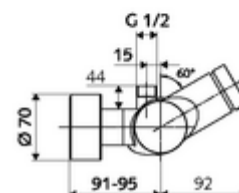

Numéro de l'article: 01 605 06 99

Robinet de douche apparent VITUS VD-SC-T / O Eau mixte, ThermoProtect thermostat

Déclenchement manuel avec fermeture automatique. Réglage aisé de la durée de fonctionnement. Raccordement de douche, en haut.

Matériel fourni

- Robinet de douche apparent à fermeture temporisée
  - Vanne pour l'exécution d'une désinfection thermique manuelle (selon la fiche DVGW W 551)
  - ThermoProtect thermostat conforme à la norme EN 1111, blocage de température déverrouillable/blocable sur 38 °C, protection contre les brûlures en cas de panne de l'arrivée d'eau froide
  - Bouton à fermeture temporisée SC
  - Cartouche à fermeture temporisée SC II
  - 2 clapets anti-retour (EN 1717: EB)
- 2 raccords en S et rosaces (réglables en profondeur)

Caractéristiques techniques

- Durée de fonctionnement: 5 - 30 s réglable
- Température de service max.: 70 °C (80 °C pour la désinfection thermique)
- Raccordement: 2x DN 15 G 1/2 M
- Sortie: DN 15 G 1/2 M (haut)
- Matériau: Boîtier Laiton conforme au décret allemand sur l'eau potable
- Surface: chromé
- Certificats: PA-IX 28574/IB, DVGW, Belgaqua
- Classe sonore: I
- Classe de débit: B

Données de livraison

- Poids: 4,04 kg/Pièce
- Unité d'emballage: 1

Articles liés nécessaires

Raccord-S avec robinet d'arrêt (Jeu)	Réf. l'article: 23 775 00 99	
Régulateur de débit LEED	Réf. l'article: 29 239 00 99	ou
Limiteur de débit BREEAM	Réf. l'article: 29 240 00 99	ou

En cas de raccordement encastré de la tête de douche

Coude de sortie DN 15	Réf. l'article: 25 667 06 99	ou
Coude de sortie DN 15	Réf. l'article: 25 668 06 99	ou
Tête de douche COMFORT Flex.	Réf. l'article: 01 821 06 99	ou
Tête de douche pauvre en aérosol	Réf. l'article: 01 814 06 99	ou

En cas de raccordement apparent de la tête de douche

Kit tube apparent VITUS	Réf. l'article: 25 666 06 99
Tête de douche COMFORT.	Réf. l'article: 01 846 06 99