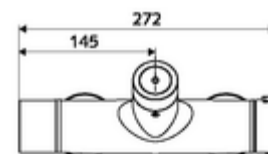

Numéro de l'article: 01 604 06 99

Robinet de douche apparent VITUS VD-C-T / o Eau mixte, ThermoProtect thermostat

Déclenchement via le système électronique tactile CVD avec fermeture automatique. Fonctionnement sur piles. Raccordement de douche, en haut. Convient pour la mise en réseau grâce au système de gestion d'eau SWS de SCHELL. Paramétrable via SCHELL Single Control SSC.

Matériel fourni

- Robinet de douche apparent à fermeture automatique électronique
  - ThermoProtect thermostat conforme à la norme EN 1111, blocage de température déverrouillable/blocable sur 38 °C, protection contre les brûlures en cas de panne de l'arrivée d'eau froide
  - 2 clapets anti-retour (EN 1717: EB)
  - Compartiment à piles 6 V (intégré)
  - Système électronique tactile CVD, programmable, protégé contre les projections et jets d'eau IP65
  - Vanne magnétique 6 V avec préfiltre
- 4 piles alcalines AA 1,5 V
- 2 raccords en S et rosaces (réglables en profondeur)

Caractéristiques techniques

- Possibilités de réglages par SWS/SSC
  - Force de commande (légère / moyenne / élevée)
  - Programmation manuelle (Arrêt / Marche)
  - Durée de fonctionnement max. (1 - 950 s)
  - Rinçage anti-stagnation (arrêt / 1 - 1000 s, toutes les 1 - 250 h après le dernier rinçage / toutes les 1 - 250 h)
  - Période d'arrêt de l'activation (Arrêt / 1 - 255 s, timeout : 1 - 2000 min.)
- Possibilités de réglages par programmation manuelle
  - Durée de fonctionnement max. (4 - 120 s, programmable sur 10 niveaux)
  - Rinçage anti-stagnation (arrêt/ 20 s, toutes les 24 h)
- Pression dynamique: 1,0 - 5,0 bar
- Pression statique max.: 8 bar
- Température de service max.: 70 °C (80 °C pour la désinfection thermique)
- Raccordement: 2x DN 15 G 1/2 M
- Sortie: DN 15 G 1/2 M (haut)
- Matériau: Boîtier Laiton conforme au décret allemand sur l'eau potable
- Surface: chromé
- Certificats: PA-IX 28574/IB, Belgaqua
- Classe sonore: I
- Classe de débit: B

Données de livraison

- Poids: 4,35 kg/Pièce
- Unité d'emballage: 1

Articles liés nécessaires

Raccord-S avec robinet d'arrêt (Jeu)	Réf. l'article: 23 775 00 99	
Régulateur de débit LEED	Réf. l'article: 29 239 00 99	ou
Limiteur de débit BREEAM	Réf. l'article: 29 240 00 99	ou