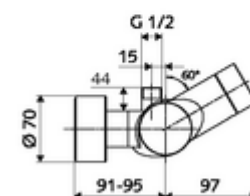

Numéro de l'article: 01 604 06 99

Robinet de douche apparent VITUS VD-C-T / o Eau mixte, ThermoProtect thermostat

Déclenchement via le système électronique tactile CVD avec fermeture automatique. Fonctionnement sur piles. Raccordement de douche, en haut. Convient pour la mise en réseau grâce au système de gestion d'eau SWS de SCHELL. Paramétrable via SCHELL Single Control SSC.

Matériel fourni

- Robinet de douche apparent à fermeture automatique électronique
  - ThermoProtect thermostat conforme à la norme EN 1111, blocage de température déverrouillable/blocable sur 38 °C, protection contre les brûlures en cas de panne de l'arrivée d'eau froide
  - 2 clapets anti-retour (EN 1717: EB)
  - Compartiment à piles 6 V (intégré)
  - Système électronique tactile CVD, programmable, protégé contre les projections et jets d'eau IP65
  - Vanne magnétique 6 V avec préfiltre
- 4 piles alcalines AA 1,5 V
- 2 raccords en S et rosaces (réglables en profondeur)

Caractéristiques techniques

- Possibilités de réglages par SWS/SSC
  - Force de commande (légère / moyenne / élevée)
  - Programmation manuelle (Arrêt / Marche)
  - Durée de fonctionnement max. (1 - 950 s)
  - Rinçage anti-stagnation (arrêt / 1 - 1000 s, toutes les 1 - 250 h après le dernier rinçage / toutes les 1 - 250 h)
  - Période d'arrêt de l'activation (Arrêt / 1 - 255 s, timeout : 1 - 2000 min.)
- Possibilités de réglages par programmation manuelle
  - Durée de fonctionnement max. (4 - 120 s, programmable sur 10 niveaux)
  - Rinçage anti-stagnation (arrêt/ 20 s, toutes les 24 h)
- Pression dynamique: 1,0 - 5,0 bar
- Pression statique max.: 8 bar
- Température de service max.: 70 °C (80 °C pour la désinfection thermique)
- Raccordement: 2x DN 15 G 1/2 M
- Sortie: DN 15 G 1/2 M (haut)
- Matériau: Boîtier Laiton conforme au décret allemand sur l'eau potable
- Surface: chromé
- Certificats: PA-IX 28574/IB, Belgaqua
- Classe sonore: I
- Classe de débit: B

Données de livraison

- Poids: 4,35 kg/Pièce
- Unité d'emballage: 1

Articles liés nécessaires

Raccord-S avec robinet d'arrêt (Jeu)	Réf. l'article: 23 775 00 99	
Régulateur de débit LEED	Réf. l'article: 29 239 00 99	ou
Limiteur de débit BREEAM	Réf. l'article: 29 240 00 99	ou