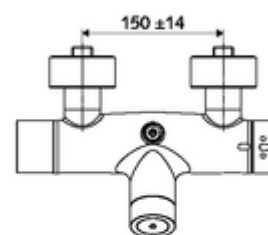

Numéro de l'article: 01 604 06 99

Robinet de douche apparent VITUS VD-C-T / o Eau mixte, ThermoProtect thermostat

Déclenchement via le système électronique tactile CVD avec fermeture automatique. Fonctionnement sur piles. Raccordement de douche, en haut. Convient pour la mise en réseau grâce au système de gestion d'eau SWS de SCHELL. Paramétrable via SCHELL Single Control SSC.

Matériel fourni

- Robinet de douche apparent à fermeture automatique électronique
  - ThermoProtect thermostat conforme à la norme EN 1111, blocage de température déverrouillable/blocable sur 38 °C, protection contre les brûlures en cas de panne de l'arrivée d'eau froide
  - 2 clapets anti-retour (EN 1717: EB)
  - Compartiment à piles 6 V (intégré)
  - Système électronique tactile CVD, programmable, protégé contre les projections et jets d'eau IP65
  - Vanne magnétique 6 V avec préfiltre
- 4 piles alcalines AA 1,5 V
- 2 raccords en S et rosaces (réglables en profondeur)

Caractéristiques techniques

- Possibilités de réglages par SWS/SSC
  - Force de commande (légère / moyenne / élevée)
  - Programmation manuelle (Arrêt / Marche)
  - Durée de fonctionnement max. (1 - 950 s)
  - Rinçage anti-stagnation (arrêt / 1 - 1000 s, toutes les 1 - 250 h après le dernier rinçage / toutes les 1 - 250 h)
  - Période d'arrêt de l'activation (Arrêt / 1 - 255 s, timeout : 1 - 2000 min.)
- Possibilités de réglages par programmation manuelle
  - Durée de fonctionnement max. (4 - 120 s, programmable sur 10 niveaux)
  - Rinçage anti-stagnation (arrêt/ 20 s, toutes les 24 h)
- Pression dynamique: 1,0 - 5,0 bar
- Pression statique max.: 8 bar
- Température de service max.: 70 °C (80 °C pour la désinfection thermique)
- Raccordement: 2x DN 15 G 1/2 M
- Sortie: DN 15 G 1/2 M (haut)
- Matériau: Boîtier Laiton conforme au décret allemand sur l'eau potable
- Surface: chromé
- Certificats: PA-IX 28574/IB, Belgaqua
- Classe sonore: I
- Classe de débit: B

Données de livraison

- Poids: 4,35 kg/Pièce
- Unité d'emballage: 1

Articles liés nécessaires

Raccord-S avec robinet d'arrêt (Jeu)	Réf. l'article: 23 775 00 99	
Régulateur de débit LEED	Réf. l'article: 29 239 00 99	ou
Limiteur de débit BREEAM	Réf. l'article: 29 240 00 99	ou