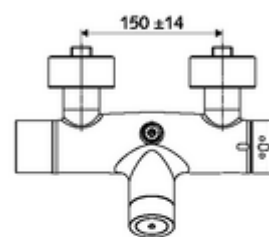

Numéro de l'article: 01 604 06 99

Robinet de douche apparent VITUS VD-C-T / o Eau mixte, ThermoProtect thermostat

Déclenchement via le système électronique tactile CVD avec fermeture automatique. Fonctionnement sur piles. Raccordement de douche, en haut. Convient pour la mise en réseau grâce au système de gestion d'eau SWS de SCHELL. Paramétrable via SCHELL Single Control SSC.

Matériel fourni

- Robinet de douche apparent à fermeture automatique électronique
  - ThermoProtect thermostat conforme à la norme EN 1111, blocage de température déverrouillable/blocable sur 38 °C, protection contre les brûlures en cas de panne de l'arrivée d'eau froide
  - 2 clapets anti-retour (EN 1717: EB)
  - Compartiment à piles 6 V (intégré)
  - Système électronique tactile CVD, programmable, protégé contre les projections et jets d'eau IP65
  - Vanne magnétique 6 V avec préfiltre
- 4 piles alcalines AA 1,5 V
- 2 raccords en S et rosaces (réglables en profondeur)

Caractéristiques techniques

- Possibilités de réglages par SWS/SSC
  - Force de commande (légère / moyenne / élevée)
  - Programmation manuelle (Arrêt / Marche)
  - Durée de fonctionnement max. (1 - 950 s)
  - Rinçage anti-stagnation (arrêt / 1 - 1000 s, toutes les 1 - 250 h après le dernier rinçage / toutes les 1 - 250 h)
  - Période d'arrêt de l'activation (Arrêt / 1 - 255 s, timeout : 1 - 2000 min.)
- Possibilités de réglages par programmation manuelle
  - Durée de fonctionnement max. (4 - 120 s, programmable sur 10 niveaux)
  - Rinçage anti-stagnation (arrêt/ 20 s, toutes les 24 h)
- Pression dynamique: 1,0 - 5,0 bar
- Pression statique max.: 8 bar
- Température de service max.: 70 °C (80 °C pour la désinfection thermique)
- Raccordement: 2x DN 15 G 1/2 M
- Sortie: DN 15 G 1/2 M (haut)
- Matériau: Boîtier Laiton conforme au décret allemand sur l'eau potable
- Surface: chromé
- Certificats: PA-IX 28574/IB, Belgaqua
- Classe sonore: I
- Classe de débit: B

Données de livraison

- Poids: 4,35 kg/Pièce
- Unité d'emballage: 1

Articles liés nécessaires

Raccord-S avec robinet d'arrêt (Jeu)	Réf. l'article: 23 775 00 99	
Régulateur de débit LEED	Réf. l'article: 29 239 00 99	ou
Limiteur de débit BREEAM	Réf. l'article: 29 240 00 99	ou