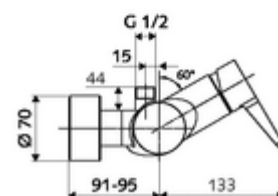

Numéro de l'article: 01 603 06 99

Robinet de douche apparent VITUS VD-EH-M / 0 Eau mixte

Utilisation Ouvert/Fermé manuelle. Raccordement de douche, en haut.

Matériel fourni

- Robinet de douche apparent monocommande
 - Cartouche mélangeuse céramique monocommande avec limiteur d'eau chaude et du débit
 - Mitigeur monocommande
- 2 clapets anti-retour (EN 1717: EB)
- 2 raccords en S et rosaces (réglables en profondeur)

Caractéristiques techniques

- Température de service max.: 70 °C (80 °C pour la désinfection thermique)
- Raccordement: 2x DN 15 G 1/2 M
- Sortie: DN 15 G 1/2 M (haut)
- Matériau: Boîtier Laiton conforme au décret allemand sur l'eau potable
- Surface: chromé
- Certificats: PA-IX 38242/IB, Belgaqua
- Classe sonore: I
- Classe de débit: B

Données de livraison

- Poids: 3,95 kg/Pièce
- Unité d'emballage: 1

Articles liés nécessaires

Raccord-S avec robinet d'arrêt (Jeu)	Réf. l'article: 23 775 00 99	
Régulateur de débit LEED	Réf. l'article: 29 239 00 99	ou
Limiteur de débit BREEAM	Réf. l'article: 29 240 00 99	ou