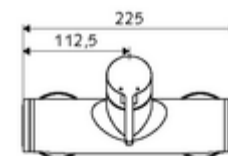

Numéro de l'article: 01 603 06 99

Robinet de douche apparent VITUS VD-EH-M / 0 Eau mixte

Utilisation Ouvert/Fermé manuelle. Raccordement de douche, en haut.

Matériel fourni

- Robinet de douche apparent monocommande
  - Cartouche mélangeuse céramique monocommande avec limiteur d'eau chaude et du débit
  - Mitigeur monocommande
- 2 clapets anti-retour (EN 1717: EB)
- 2 raccords en S et rosaces (réglables en profondeur)

Caractéristiques techniques

- Température de service max.: 70 °C (80 °C pour la désinfection thermique)
- Raccordement: 2x DN 15 G 1/2 M
- Sortie: DN 15 G 1/2 M (haut)
- Matériau: Boîtier Laiton conforme au décret allemand sur l'eau potable
- Surface: chromé
- Certificats: PA-IX 38242/IB, Belgaqua
- Classe sonore: I
- Classe de débit: B

Données de livraison

- Poids: 3,95 kg/Pièce
- Unité d'emballage: 1

Articles liés nécessaires

Raccord-S avec robinet d'arrêt (Jeu)	Réf. l'article: 23 775 00 99	
Régulateur de débit LEED	Réf. l'article: 29 239 00 99	ou
Limiteur de débit BREEAM	Réf. l'article: 29 240 00 99	ou

En cas de raccordement encastré de la tête de douche

Coude de sortie DN 15	Réf. l'article: 25 667 06 99	ou
Coude de sortie DN 15	Réf. l'article: 25 668 06 99	ou
Tête de douche COMFORT Flex.	Réf. l'article: 01 821 06 99	ou
Tête de douche pauvre en aérosol	Réf. l'article: 01 814 06 99	ou

En cas de raccordement apparent de la tête de douche

Kit tube apparent VITUS	Réf. l'article: 25 666 06 99
Tête de douche COMFORT.	Réf. l'article: 01 846 06 99