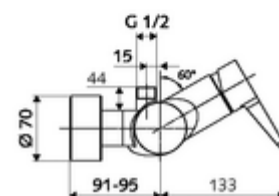

Numéro de l'article: 01 603 06 99

Robinet de douche apparent VITUS VD-EH-M / 0 Eau mixte

Utilisation Ouvert/Fermé manuelle. Raccordement de douche, en haut.

Matériel fourni

- Robinet de douche apparent monocommande
 - Cartouche mélangeuse céramique monocommande avec limiteur d'eau chaude et du débit
 - Mitigeur monocommande
- 2 clapets anti-retour (EN 1717: EB)
- 2 raccords en S et rosaces (réglables en profondeur)

Caractéristiques techniques

- Température de service max.: 70 °C (80 °C pour la désinfection thermique)
- Raccordement: 2x DN 15 G 1/2 M
- Sortie: DN 15 G 1/2 M (haut)
- Matériau: Boîtier Laiton conforme au décret allemand sur l'eau potable
- Surface: chromé
- Certificats: PA-IX 38242/IB, Belgaqua
- Classe sonore: I
- Classe de débit: B

Données de livraison

- Poids: 3,95 kg/Pièce
- Unité d'emballage: 1

Articles liés nécessaires

Raccord-S avec robinet d'arrêt (Jeu)	Réf. l'article: 23 775 00 99	
Régulateur de débit LEED	Réf. l'article: 29 239 00 99	ou
Limiteur de débit BREEAM	Réf. l'article: 29 240 00 99	ou