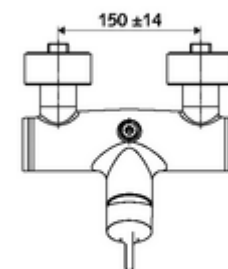

Numéro de l'article: 01 603 06 99

Robinet de douche apparent VITUS VD-EH-M / 0 Eau mixte

Utilisation Ouvert/Fermé manuelle. Raccordement de douche, en haut.

Matériel fourni

- Robinet de douche apparent monocommande
 - Cartouche mélangeuse céramique monocommande avec limiteur d'eau chaude et du débit
 - Mitigeur monocommande
- 2 clapets anti-retour (EN 1717: EB)
- 2 raccords en S et rosaces (réglables en profondeur)

Caractéristiques techniques

- Température de service max.: 70 °C (80 °C pour la désinfection thermique)
- Raccordement: 2x DN 15 G 1/2 M
- Sortie: DN 15 G 1/2 M (haut)
- Matériau: Boîtier Laiton conforme au décret allemand sur l'eau potable
- Surface: chromé
- Certificats: PA-IX 38242/IB, Belgaqua
- Classe sonore: I
- Classe de débit: B

Données de livraison

- Poids: 3,95 kg/Pièce
- Unité d'emballage: 1

Articles liés nécessaires

Raccord-S avec robinet d'arrêt (Jeu)	Réf. l'article: 23 775 00 99	
Régulateur de débit LEED	Réf. l'article: 29 239 00 99	ou
Limiteur de débit BREEAM	Réf. l'article: 29 240 00 99	ou