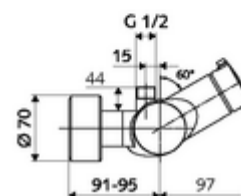

Numéro de l'article: 01 602 06 99

Robinet de douche apparent VITUS VD-Auf/Zu-T / o

Eau mixte, ThermoProtect thermostat

Utilisation Ouvert/Fermé manuelle. Raccordement de douche, en haut.

Matériel fourni

- Robinet de douche apparent Marche/Arrêt
 - ThermoProtect thermostat conforme à la norme EN 1111, blocage de température déverrouillable/blocable sur 38 °C, protection contre les brûlures en cas de panne de l'arrivée d'eau froide
 - Cartouche céramique - Ouvert/Fermé
 - 2 clapets anti-retour (EN 1717: EB)
 - Bouton de commande « Ouvert/Fermé »
- 2 raccords en S et rosaces (réglables en profondeur)

Caractéristiques techniques

- Température de service max.: 70 °C (80 °C pour la désinfection thermique)
- Raccordement: 2x DN 15 G 1/2 M
- Sortie: DN 15 G 1/2 M (haut)
- Matériau: Boîtier Laiton conforme au décret allemand sur l'eau potable
- Surface: chromé
- Certificats: PA-IX 38240/IB, Belgaqua
- Classe sonore: I
- Classe de débit: B

Données de livraison

- Poids: 4,18 kg/Pièce
- Unité d'emballage: 1

Articles liés nécessaires

Raccord-S avec robinet d'arrêt (Jeu)	Réf. l'article: 23 775 00 99	
Régulateur de débit LEED	Réf. l'article: 29 239 00 99	ou
Limiteur de débit BREEAM	Réf. l'article: 29 240 00 99	ou
<u>En cas de raccordement encastré de la tête de douche</u>		
Coude de sortie DN 15	Réf. l'article: 25 667 06 99	ou
Coude de sortie DN 15	Réf. l'article: 25 668 06 99	ou
Tête de douche COMFORT Flex.	Réf. l'article: 01 821 06 99	ou
Tête de douche pauvre en aérosol	Réf. l'article: 01 814 06 99	ou
<u>En cas de raccordement apparent de la tête de douche</u>		
Kit tube apparent VITUS	Réf. l'article: 25 666 06 99	
Tête de douche COMFORT.	Réf. l'article: 01 846 06 99	