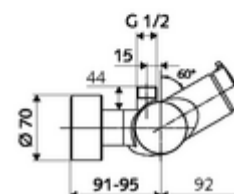

Caractéristiques techniques

- Durée de fonctionnement: 5 - 30 s réglable
- Température de service max.: 70 °C (80 °C pour la désinfection thermique)
- Raccordement: 2x DN 15 G 1/2 M
- Sortie: DN 15 G 1/2 M (haut)
- Matériau: Boîtier Laiton conforme au décret allemand sur l'eau potable
- Surface: chromé
- Certificats: PA-IX 38241/IB, Belgaqua
- Classe sonore: I
- Classe de débit: B

Données de livraison

- Poids: 3,75 kg/Pièce
- Unité d'emballage: 1

Articles liés nécessaires

Raccord-S avec robinet d'arrêt (Jeu)	Réf. l'article: 23 775 00 99	
Régulateur de débit LEED	Réf. l'article: 29 239 00 99	ou
Limiteur de débit BREEAM	Réf. l'article: 29 240 00 99	ou