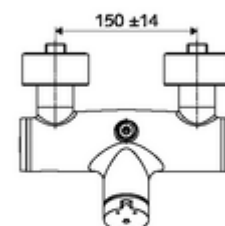

Caractéristiques techniques

- Durée de fonctionnement: 5 - 30 s réglable
- Température de service max.: 70 °C (80 °C pour la désinfection thermique)
- Raccordement: 2x DN 15 G 1/2 M
- Sortie: DN 15 G 1/2 M (haut)
- Matériau: Boîtier Laiton conforme au décret allemand sur l'eau potable
- Surface: chromé
- Certificats: PA-IX 38241/IB, Belgaqua
- Classe sonore: I
- Classe de débit: B

Données de livraison

- Poids: 3,75 kg/Pièce
- Unité d'emballage: 1

Articles liés nécessaires

Raccord-S avec robinet d'arrêt (Jeu)	Réf. l'article: 23 775 00 99	
Régulateur de débit LEED	Réf. l'article: 29 239 00 99	ou
Limiteur de débit BREEAM	Réf. l'article: 29 240 00 99	ou