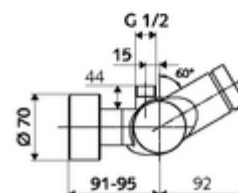

Numéro de l'article: 01 600 06 99

Robinet de douche apparent VITUS VD-SC-T / 0 Eau mixte, ThermoProtect thermostat

Déclenchement manuel avec fermeture automatique. Réglage aisé de la durée de fonctionnement. Raccordement de douche, en haut.

Matériel fourni

- Robinet de douche apparent à fermeture temporisée
  - ThermoProtect thermostat conforme à la norme EN 1111, blocage de température déverrouillable/blocable sur 38 °C, protection contre les brûlures en cas de panne de l'arrivée d'eau froide
  - Bouton à fermeture temporisée SC
  - Cartouche à fermeture temporisée SC II
  - 2 clapets anti-retour (EN 1717: EB)
- 2 raccords en S et rosaces (réglables en profondeur)

Caractéristiques techniques

- Durée de fonctionnement: 5 - 30 s réglable
- Température de service max.: 70 °C (80 °C pour la désinfection thermique)
- Raccordement: 2x DN 15 G 1/2 M
- Sortie: DN 15 G 1/2 M (haut)
- Matériau: Boîtier Laiton conforme au décret allemand sur l'eau potable
- Surface: chromé
- Certificats: PA-IX 28574/IB, DVGW, Belgaqua
- Classe sonore: I
- Classe de débit: B

Données de livraison

- Poids: 4,02 kg/Pièce
- Unité d'emballage: 1

Articles liés nécessaires

Raccord-S avec robinet d'arrêt (Jeu)	Réf. l'article: 23 775 00 99	
Régulateur de débit LEED	Réf. l'article: 29 239 00 99	ou
Limiteur de débit BREEAM	Réf. l'article: 29 240 00 99	ou
<u>En cas de raccordement encastré de la tête de douche</u>		
Coude de sortie DN 15	Réf. l'article: 25 667 06 99	ou
Coude de sortie DN 15	Réf. l'article: 25 668 06 99	ou
Tête de douche COMFORT Flex.	Réf. l'article: 01 821 06 99	ou
Tête de douche pauvre en aérosol	Réf. l'article: 01 814 06 99	ou
<u>En cas de raccordement apparent de la tête de douche</u>		
Kit tube apparent VITUS	Réf. l'article: 25 666 06 99	
Tête de douche COMFORT.	Réf. l'article: 01 846 06 99