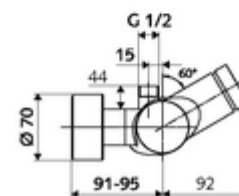

Numéro de l'article: 01 600 06 99

Robinet de douche apparent VITUS VD-SC-T / 0 Eau mixte, ThermoProtect thermostat

Déclenchement manuel avec fermeture automatique. Réglage aisé de la durée de fonctionnement. Raccordement de douche, en haut.

Matériel fourni

- Robinet de douche apparent à fermeture temporisée
  - ThermoProtect thermostat conforme à la norme EN 1111, blocage de température déverrouillable/blocable sur 38 °C, protection contre les brûlures en cas de panne de l'arrivée d'eau froide
  - Bouton à fermeture temporisée SC
  - Cartouche à fermeture temporisée SC II
  - 2 clapets anti-retour (EN 1717: EB)
- 2 raccords en S et rosaces (réglables en profondeur)

Caractéristiques techniques

- Durée de fonctionnement: 5 - 30 s réglable
- Température de service max.: 70 °C (80 °C pour la désinfection thermique)
- Raccordement: 2x DN 15 G 1/2 M
- Sortie: DN 15 G 1/2 M (haut)
- Matériau: Boîtier Laiton conforme au décret allemand sur l'eau potable
- Surface: chromé
- Certificats: PA-IX 28574/IB, DVGW, Belgaqua
- Classe sonore: I
- Classe de débit: B

Données de livraison

- Poids: 4,02 kg/Pièce
- Unité d'emballage: 1

Articles liés nécessaires

Raccord-S avec robinet d'arrêt (Jeu)	Réf. l'article: 23 775 00 99	
Régulateur de débit LEED	Réf. l'article: 29 239 00 99	ou
Limiteur de débit BREEAM	Réf. l'article: 29 240 00 99	ou
<u>En cas de raccordement encastré de la tête de douche</u>		
Coude de sortie DN 15	Réf. l'article: 25 667 06 99	ou
Coude de sortie DN 15	Réf. l'article: 25 668 06 99	ou
Tête de douche COMFORT Flex.	Réf. l'article: 01 821 06 99	ou
Tête de douche pauvre en aérosol	Réf. l'article: 01 814 06 99	ou
<u>En cas de raccordement apparent de la tête de douche</u>		
Kit tube apparent VITUS	Réf. l'article: 25 666 06 99	
Tête de douche COMFORT.	Réf. l'article: 01 846 06 99