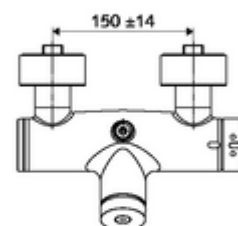

Caractéristiques techniques

- Durée de fonctionnement: 5 - 30 s réglable
- Température de service max.: 70 °C (80 °C pour la désinfection thermique)
- Raccordement: 2x DN 15 G 1/2 M
- Sortie: DN 15 G 1/2 M (haut)
- Matériau: Boîtier Laiton conforme au décret allemand sur l'eau potable
- Surface: chromé
- Certificats: PA-IX 28574/IB, DVGW, Belgaqua
- Classe sonore: I
- Classe de débit: B

Données de livraison

- Poids: 4,02 kg/Pièce
- Unité d'emballage: 1

Articles liés nécessaires

Raccord-S avec robinet d'arrêt (Jeu)	Réf. l'article: 23 775 00 99	
Régulateur de débit LEED	Réf. l'article: 29 239 00 99	ou
Limiteur de débit BREEAM	Réf. l'article: 29 240 00 99	ou
<u>En cas de raccordement encastré de la tête de douche</u>		
Coude de sortie DN 15	Réf. l'article: 25 667 06 99	ou
Coude de sortie DN 15	Réf. l'article: 25 668 06 99	ou
Tête de douche COMFORT Flex.	Réf. l'article: 01 821 06 99	ou
Tête de douche pauvre en aérosol	Réf. l'article: 01 814 06 99	ou
<u>En cas de raccordement apparent de la tête de douche</u>		
Kit tube apparent VITUS	Réf. l'article: 25 666 06 99	
Tête de douche COMFORT.	Réf. l'article: 01 846 06 99	