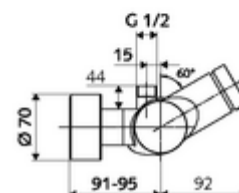

Numéro de l'article: 01 600 06 99

Robinet de douche apparent VITUS VD-SC-T / 0 Eau mixte, ThermoProtect thermostat

Déclenchement manuel avec fermeture automatique. Réglage aisé de la durée de fonctionnement. Raccordement de douche, en haut.

Matériel fourni

- Robinet de douche apparent à fermeture temporisée
  - ThermoProtect thermostat conforme à la norme EN 1111, blocage de température déverrouillable/blocable sur 38 °C, protection contre les brûlures en cas de panne de l'arrivée d'eau froide
  - Bouton à fermeture temporisée SC
  - Cartouche à fermeture temporisée SC II
  - 2 clapets anti-retour (EN 1717: EB)
- 2 raccords en S et rosaces (réglables en profondeur)

Caractéristiques techniques

- Durée de fonctionnement: 5 - 30 s réglable
- Température de service max.: 70 °C (80 °C pour la désinfection thermique)
- Raccordement: 2x DN 15 G 1/2 M
- Sortie: DN 15 G 1/2 M (haut)
- Matériau: Boîtier Laiton conforme au décret allemand sur l'eau potable
- Surface: chromé
- Certificats: PA-IX 28574/IB, DVGW, Belgaqua
- Classe sonore: I
- Classe de débit: B

Données de livraison

- Poids: 4,02 kg/Pièce
- Unité d'emballage: 1

Articles liés nécessaires

Raccord-S avec robinet d'arrêt (Jeu)	Réf. l'article: 23 775 00 99	
Régulateur de débit LEED	Réf. l'article: 29 239 00 99	ou
Limiteur de débit BREEAM	Réf. l'article: 29 240 00 99	ou
<u>En cas de raccordement encastré de la tête de douche</u>		
Coude de sortie DN 15	Réf. l'article: 25 667 06 99	ou
Coude de sortie DN 15	Réf. l'article: 25 668 06 99	ou
Tête de douche COMFORT Flex.	Réf. l'article: 01 821 06 99	ou
Tête de douche pauvre en aérosol	Réf. l'article: 01 814 06 99	ou
<u>En cas de raccordement apparent de la tête de douche</u>		
Kit tube apparent VITUS	Réf. l'article: 25 666 06 99	
Tête de douche COMFORT.	Réf. l'article: 01 846 06 99