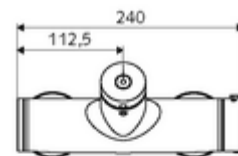

Caractéristiques techniques

- Durée de fonctionnement: 5 - 30 s réglable
- Température de service max.: 70 °C (80 °C pour la désinfection thermique)
- Raccordement: 2x DN 15 G 1/2 M
- Sortie: DN 15 G 1/2 M (haut)
- Matériau: Boîtier Laiton conforme au décret allemand sur l'eau potable
- Surface: chromé
- Certificats: PA-IX 28574/IB, DVGW, Belgaqua
- Classe sonore: I
- Classe de débit: B

Données de livraison

- Poids: 4,02 kg/Pièce
- Unité d'emballage: 1

Articles liés nécessaires

Raccord-S avec robinet d'arrêt (Jeu)	Réf. l'article: 23 775 00 99	
Régulateur de débit LEED	Réf. l'article: 29 239 00 99	ou
Limiteur de débit BREEAM	Réf. l'article: 29 240 00 99	ou
<u>En cas de raccordement encastré de la tête de douche</u>		
Coude de sortie DN 15	Réf. l'article: 25 667 06 99	ou
Coude de sortie DN 15	Réf. l'article: 25 668 06 99	ou
Tête de douche COMFORT Flex.	Réf. l'article: 01 821 06 99	ou
Tête de douche pauvre en aérosol	Réf. l'article: 01 814 06 99	ou
<u>En cas de raccordement apparent de la tête de douche</u>		
Kit tube apparent VITUS	Réf. l'article: 25 666 06 99	
Tête de douche COMFORT.	Réf. l'article: 01 846 06 99	