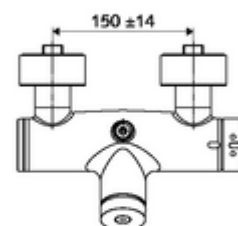

Numéro de l'article: 01 600 06 99

Robinet de douche apparent VITUS VD-SC-T / 0 Eau mixte, ThermoProtect thermostat

Déclenchement manuel avec fermeture automatique. Réglage aisé de la durée de fonctionnement. Raccordement de douche, en haut.

Matériel fourni

- Robinet de douche apparent à fermeture temporisée
  - ThermoProtect thermostat conforme à la norme EN 1111, blocage de température déverrouillable/blocable sur 38 °C, protection contre les brûlures en cas de panne de l'arrivée d'eau froide
  - Bouton à fermeture temporisée SC
  - Cartouche à fermeture temporisée SC II
  - 2 clapets anti-retour (EN 1717: EB)
- 2 raccords en S et rosaces (réglables en profondeur)

Caractéristiques techniques

- Durée de fonctionnement: 5 - 30 s réglable
- Température de service max.: 70 °C (80 °C pour la désinfection thermique)
- Raccordement: 2x DN 15 G 1/2 M
- Sortie: DN 15 G 1/2 M (haut)
- Matériau: Boîtier Laiton conforme au décret allemand sur l'eau potable
- Surface: chromé
- Certificats: PA-IX 28574/IB, DVGW, Belgaqua
- Classe sonore: I
- Classe de débit: B

Données de livraison

- Poids: 4,02 kg/Pièce
- Unité d'emballage: 1

Articles liés nécessaires

	Réf. l'article: 23 775 00 99	
Régulateur de débit LEED	Réf. l'article: 29 239 00 99	ou
Limiteur de débit BREEAM	Réf. l'article: 29 240 00 99	ou
<u>En cas de raccordement encastré de la tête de douche</u>		
	Réf. l'article: 25 667 06 99	ou
	Réf. l'article: 25 668 06 99	ou
Tête de douche COMFORT Flex.	Réf. l'article: 01 821 06 99	ou
	Réf. l'article: 01 814 06 99	ou
<u>En cas de raccordement apparent de la tête de douche</u>		
Kit tube apparent VITUS	Réf. l'article: 25 666 06 99	
Tête de douche COMFORT.	Réf. l'article: 01 846 06 99