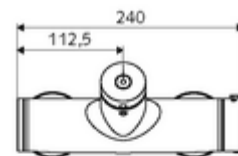

Numéro de l'article: 01 600 06 99

Robinet de douche apparent VITUS VD-SC-T / 0 Eau mixte, ThermoProtect thermostat

Déclenchement manuel avec fermeture automatique. Réglage aisé de la durée de fonctionnement. Raccordement de douche, en haut.

Matériel fourni

- Robinet de douche apparent à fermeture temporisée
  - ThermoProtect thermostat conforme à la norme EN 1111, blocage de température déverrouillable/blocable sur 38 °C, protection contre les brûlures en cas de panne de l'arrivée d'eau froide
  - Bouton à fermeture temporisée SC
  - Cartouche à fermeture temporisée SC II
  - 2 clapets anti-retour (EN 1717: EB)
- 2 raccords en S et rosaces (réglables en profondeur)

Caractéristiques techniques

- Durée de fonctionnement: 5 - 30 s réglable
- Température de service max.: 70 °C (80 °C pour la désinfection thermique)
- Raccordement: 2x DN 15 G 1/2 M
- Sortie: DN 15 G 1/2 M (haut)
- Matériau: Boîtier Laiton conforme au décret allemand sur l'eau potable
- Surface: chromé
- Certificats: PA-IX 28574/IB, DVGW, Belgaqua
- Classe sonore: I
- Classe de débit: B

Données de livraison

- Poids: 4,02 kg/Pièce
- Unité d'emballage: 1

Articles liés nécessaires

	Réf. l'article: 23 775 00 99	
Régulateur de débit LEED	Réf. l'article: 29 239 00 99	ou
Limiteur de débit BREEAM	Réf. l'article: 29 240 00 99	ou
<u>En cas de raccordement encastré de la tête de douche</u>		
	Réf. l'article: 25 667 06 99	ou
	Réf. l'article: 25 668 06 99	ou
Tête de douche COMFORT Flex.	Réf. l'article: 01 821 06 99	ou
	Réf. l'article: 01 814 06 99	ou
<u>En cas de raccordement apparent de la tête de douche</u>		
Kit tube apparent VITUS	Réf. l'article: 25 666 06 99	
Tête de douche COMFORT.	Réf. l'article: 01 846 06 99