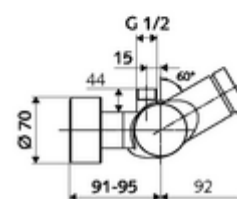

Numéro de l'article: 01 600 06 99

Robinet de douche apparent VITUS VD-SC-T / 0 Eau mixte, ThermoProtect thermostat

Déclenchement manuel avec fermeture automatique. Réglage aisé de la durée de fonctionnement. Raccordement de douche, en haut.

Matériel fourni

- Robinet de douche apparent à fermeture temporisée
  - ThermoProtect thermostat conforme à la norme EN 1111, blocage de température déverrouillable/blocable sur 38 °C, protection contre les brûlures en cas de panne de l'arrivée d'eau froide
  - Bouton à fermeture temporisée SC
  - Cartouche à fermeture temporisée SC II
  - 2 clapets anti-retour (EN 1717: EB)
- 2 raccords en S et rosaces (réglables en profondeur)

Caractéristiques techniques

- Durée de fonctionnement: 5 - 30 s réglable
- Température de service max.: 70 °C (80 °C pour la désinfection thermique)
- Raccordement: 2x DN 15 G 1/2 M
- Sortie: DN 15 G 1/2 M (haut)
- Matériau: Boîtier Laiton conforme au décret allemand sur l'eau potable
- Surface: chromé
- Certificats: PA-IX 28574/IB, DVGW, Belgaqua
- Classe sonore: I
- Classe de débit: B

Données de livraison

- Poids: 4,02 kg/Pièce
- Unité d'emballage: 1

Articles liés nécessaires

	Réf. l'article: 23 775 00 99	
Régulateur de débit LEED	Réf. l'article: 29 239 00 99	ou
Limiteur de débit BREEAM	Réf. l'article: 29 240 00 99	ou
<u>En cas de raccordement encastré de la tête de douche</u>		
	Réf. l'article: 25 667 06 99	ou
	Réf. l'article: 25 668 06 99	ou
Tête de douche COMFORT Flex.	Réf. l'article: 01 821 06 99	ou
	Réf. l'article: 01 814 06 99	ou
<u>En cas de raccordement apparent de la tête de douche</u>		
Kit tube apparent VITUS	Réf. l'article: 25 666 06 99	
Tête de douche COMFORT.	Réf. l'article: 01 846 06 99