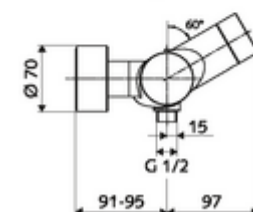

### Données de livraison

- Poids: 4,33 kg/Pièce
- Unité d'emballage: 1

**Articles liés recommandés**

SWS Serveur                      Réf. l'article: 00 500 00 99

**Articles liés nécessaires**

	Réf. l'article: 23 775 00 99	
Garniture de douche 900	Réf. l'article: 29 207 06 99	ou
Garniture de douche 680	Réf. l'article: 29 208 06 99	ou
Régulateur de débit LEED	Réf. l'article: 29 239 00 99	ou
Limiteur de débit BREEAM	Réf. l'article: 29 240 00 99	ou
Module-Bluetooth® SSC	Réf. l'article: 00 916 00 99	