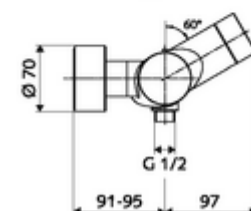

## Robinet de douche apparent VITUS VD-C-T / o Eau mixte, ThermoProtect thermostat

Déclenchement via le système électronique tactile CVD avec fermeture automatique. Fonctionnement sur piles. Raccordement de douche, en bas. Extendeur de bus radio SWS BE-F VITUS intégré pour la mise en réseau avec le système de gestion d'eau SWS. Paramétrable via SCHELL Single Control SSC.